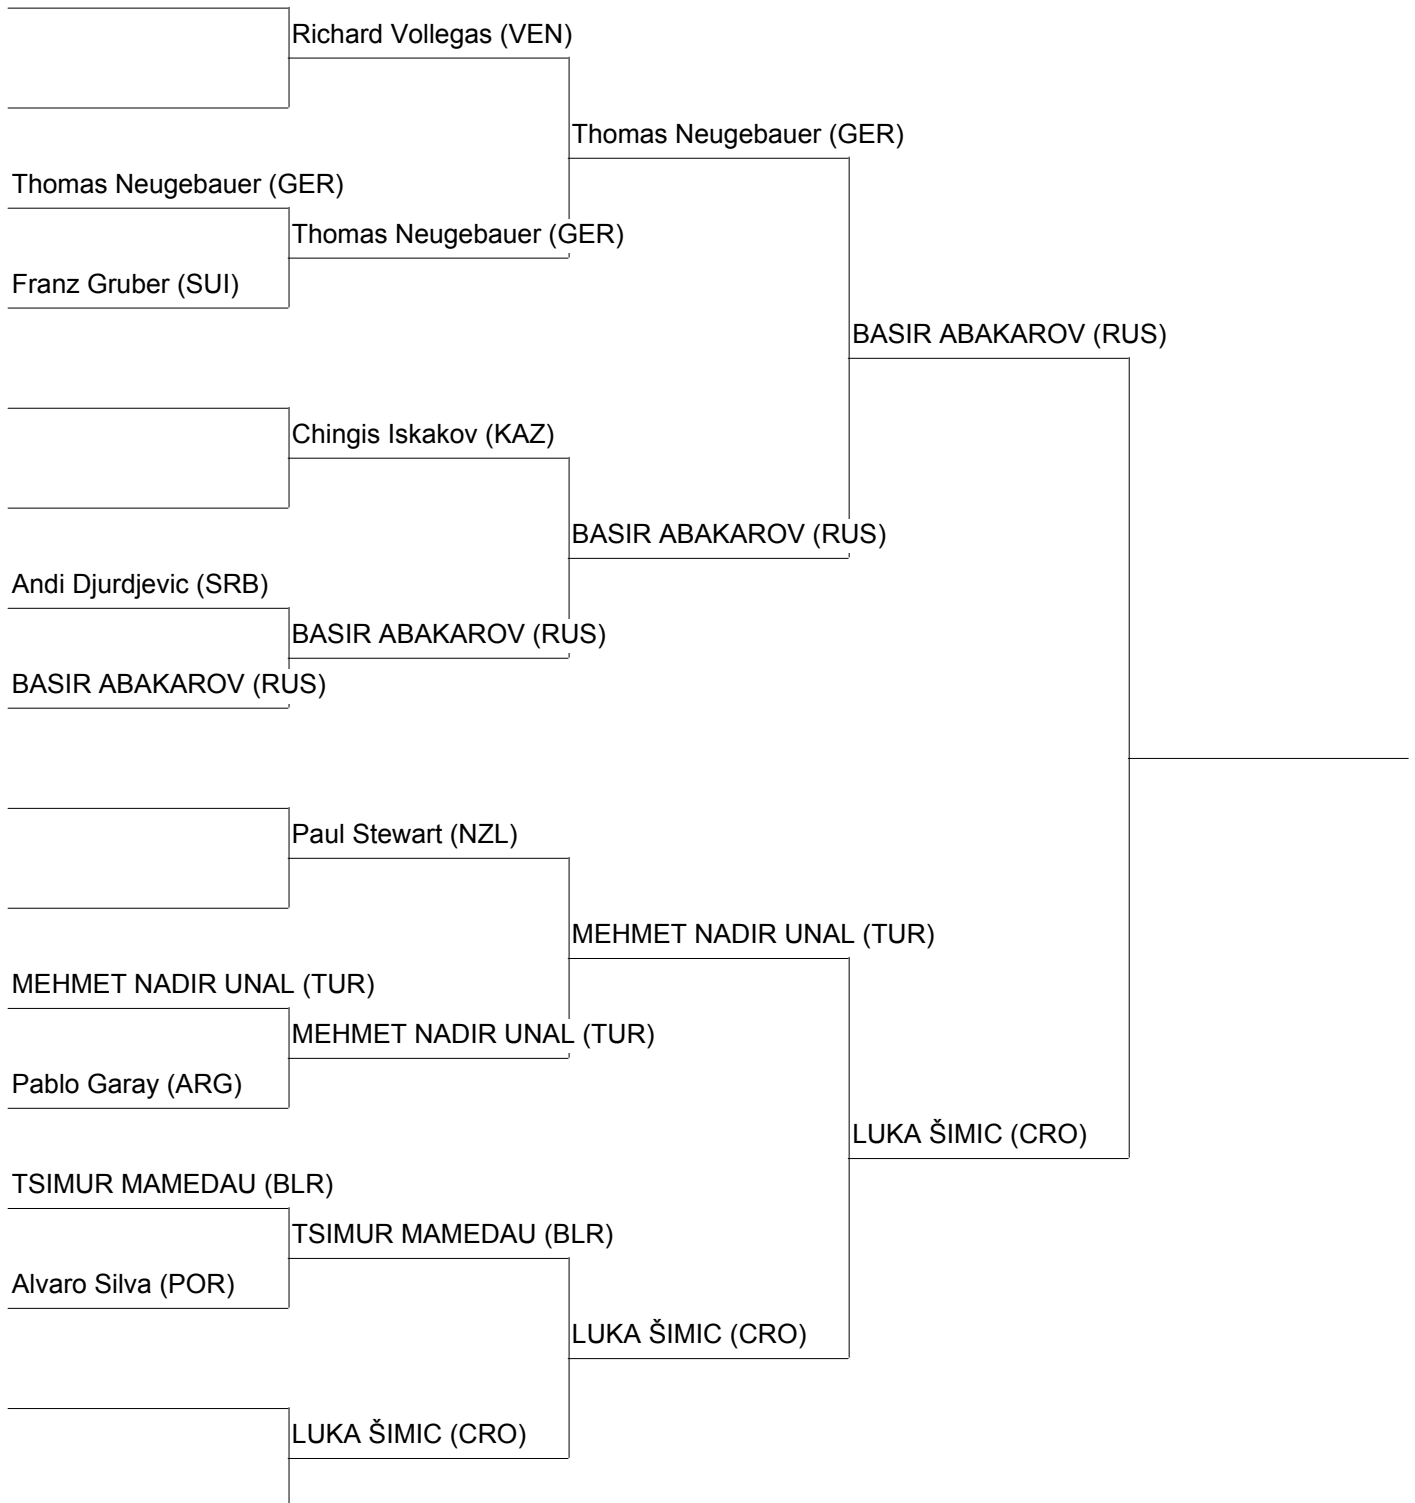

WCH 2013 Brazil LK K1
Brazil
28.09.2013 - 05.10.2013

Signature

03.10.2013 23:54:53

LK men -86kg

WCH 2013 Brazil LK K1
Brazil
28.09.2013 - 05.10.2013

Signature

03.10.2013 23:54:53

LK men -91kg