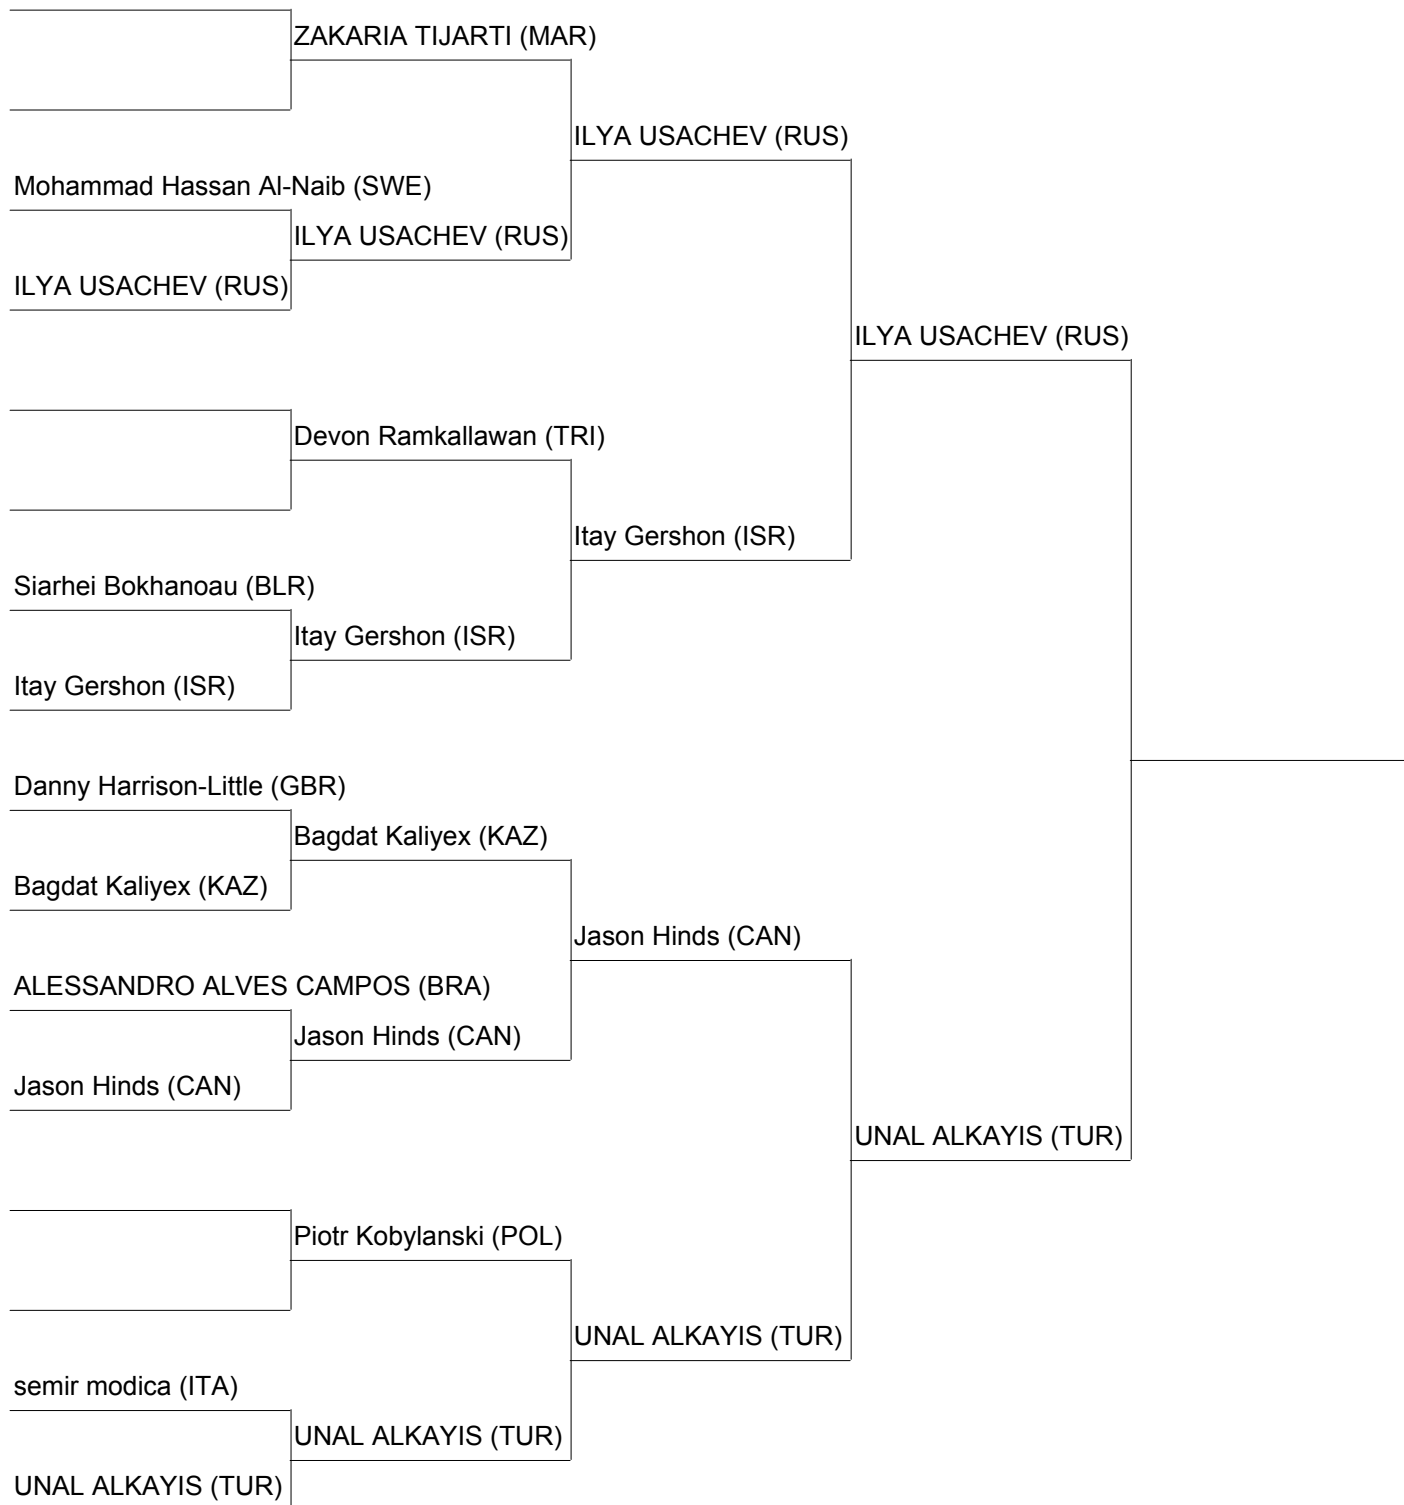

K1 men -67kg

WCH 2013 Brazil LK K1
Brazil
28.09.2013 - 05.10.2013

Signature

03.10.2013 23:54:53