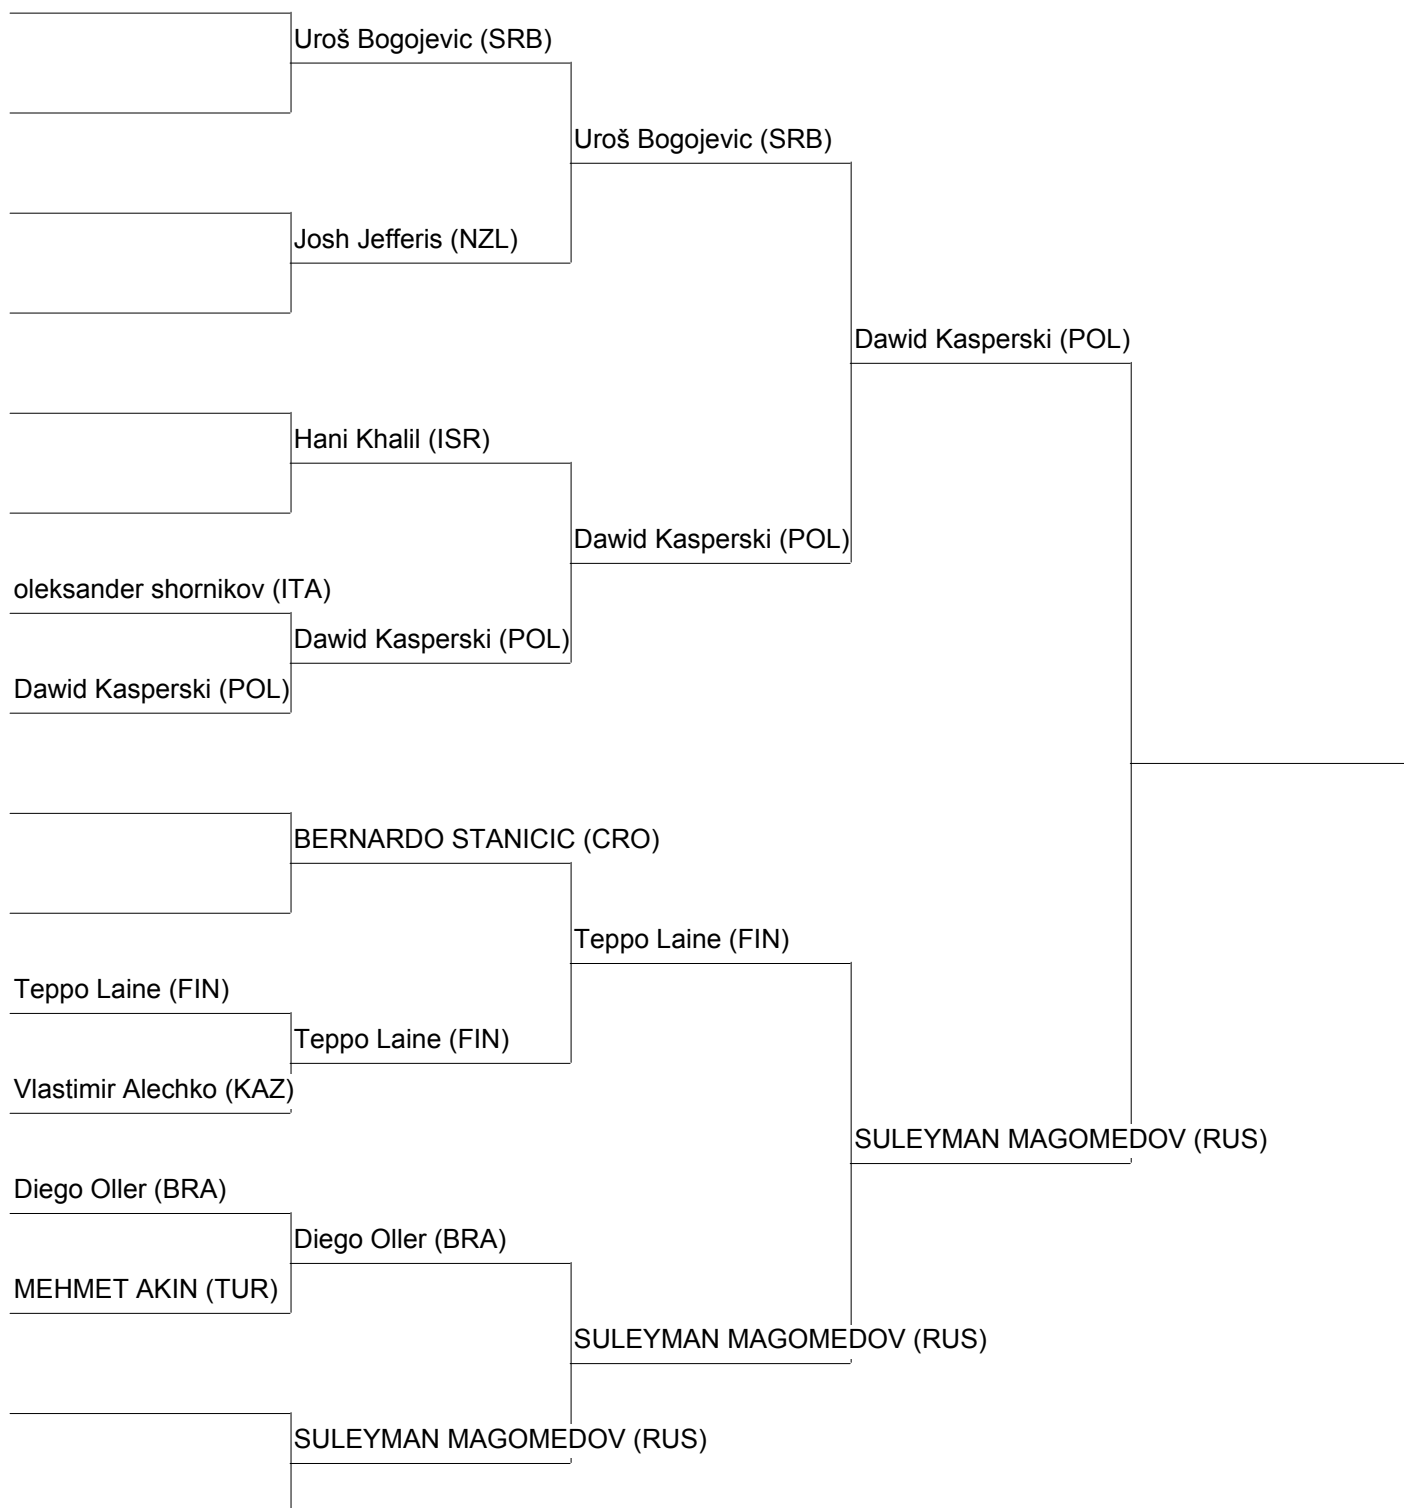

K1 men -75kg

WCH 2013 Brazil LK K1
Brazil
28.09.2013 - 05.10.2013

K1 men -81kg

WCH 2013 Brazil LK K1
Brazil
28.09.2013 - 05.10.2013

Signature

03.10.2013 23:54:53

K1 men -86kg

WCH 2013 Brazil LK K1
Brazil
28.09.2013 - 05.10.2013