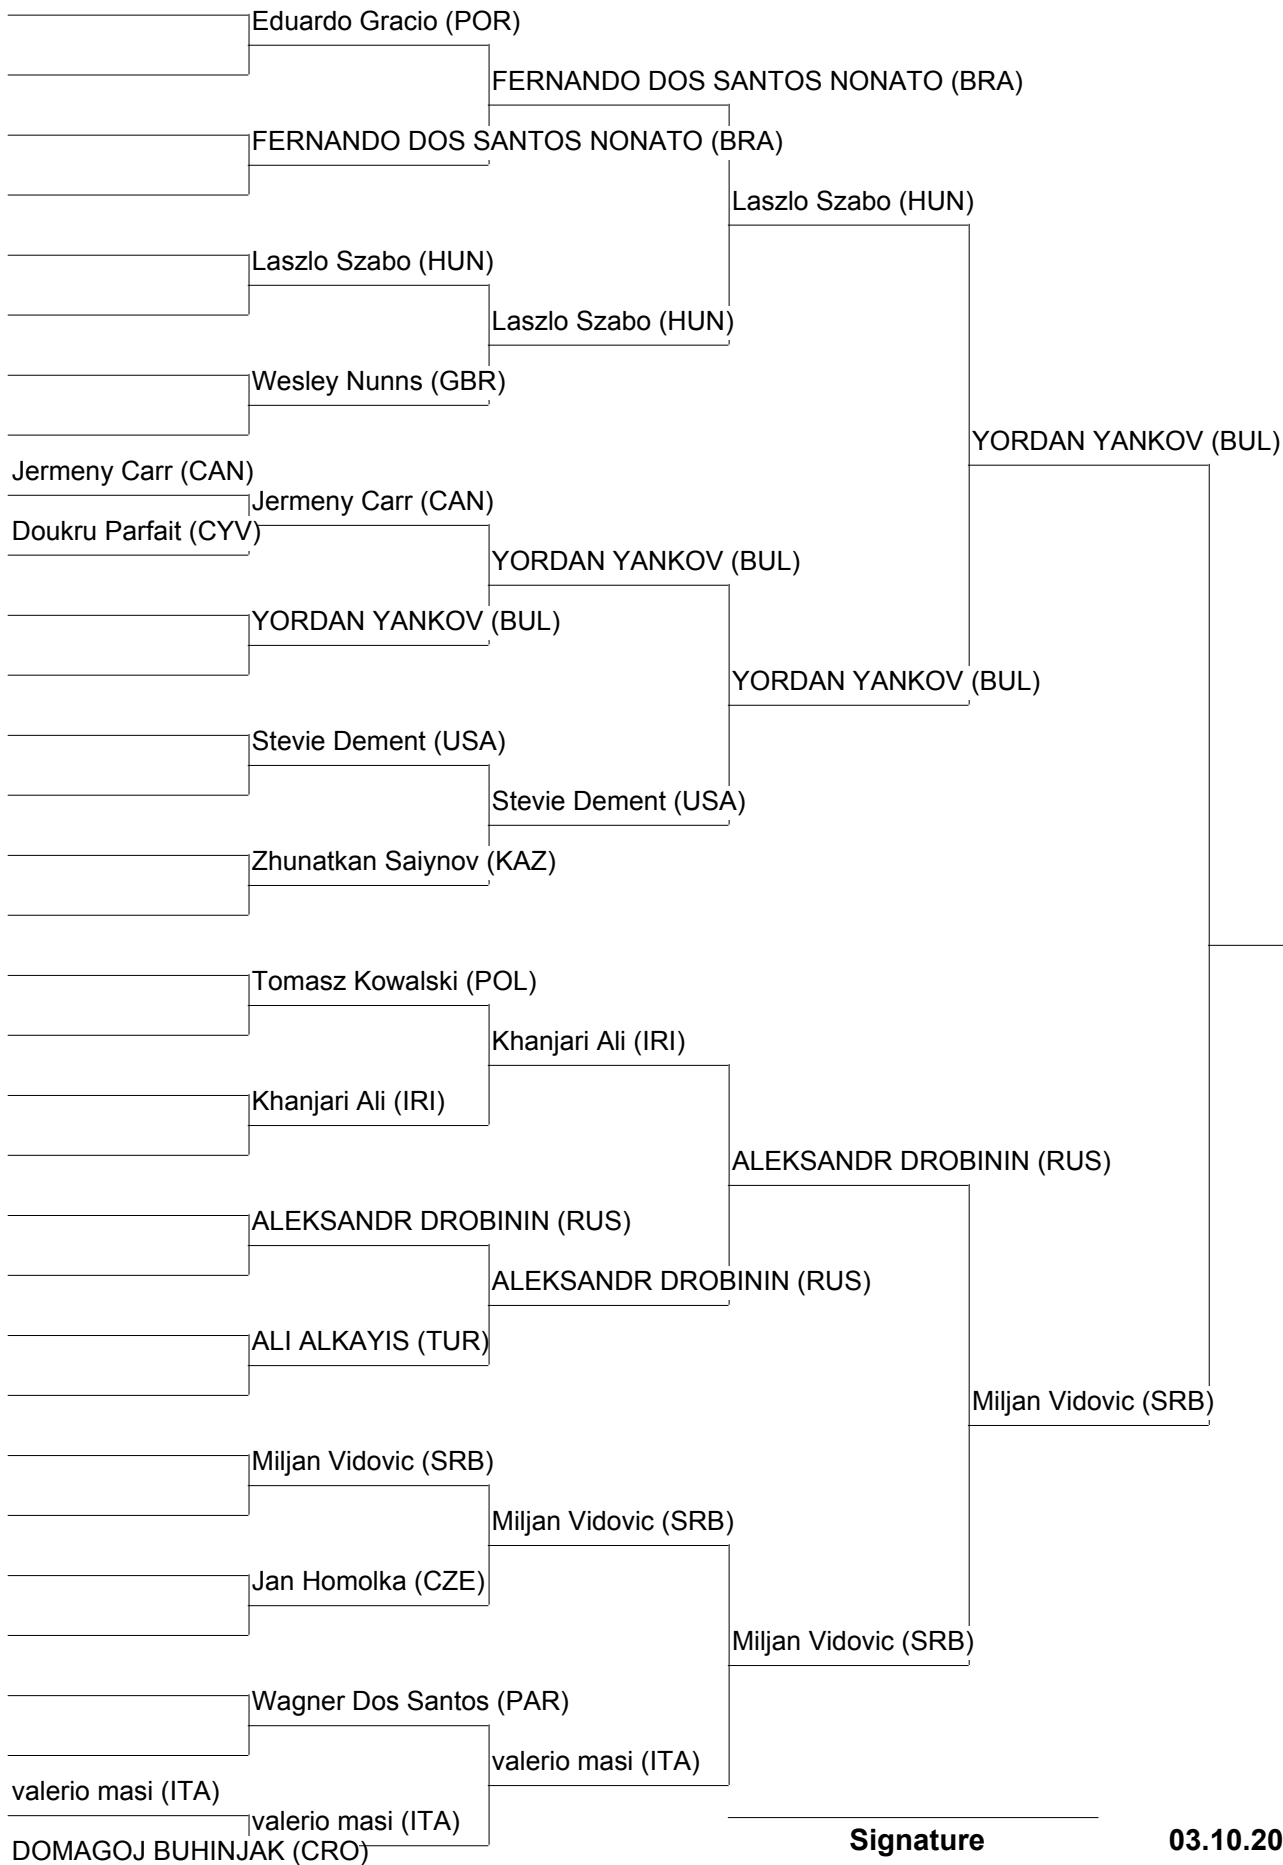

K1 men -81kg

WCH 2013 Brazil LK K1
Brazil
28.09.2013 - 05.10.2013

Signature

03.10.2013 23:54:53