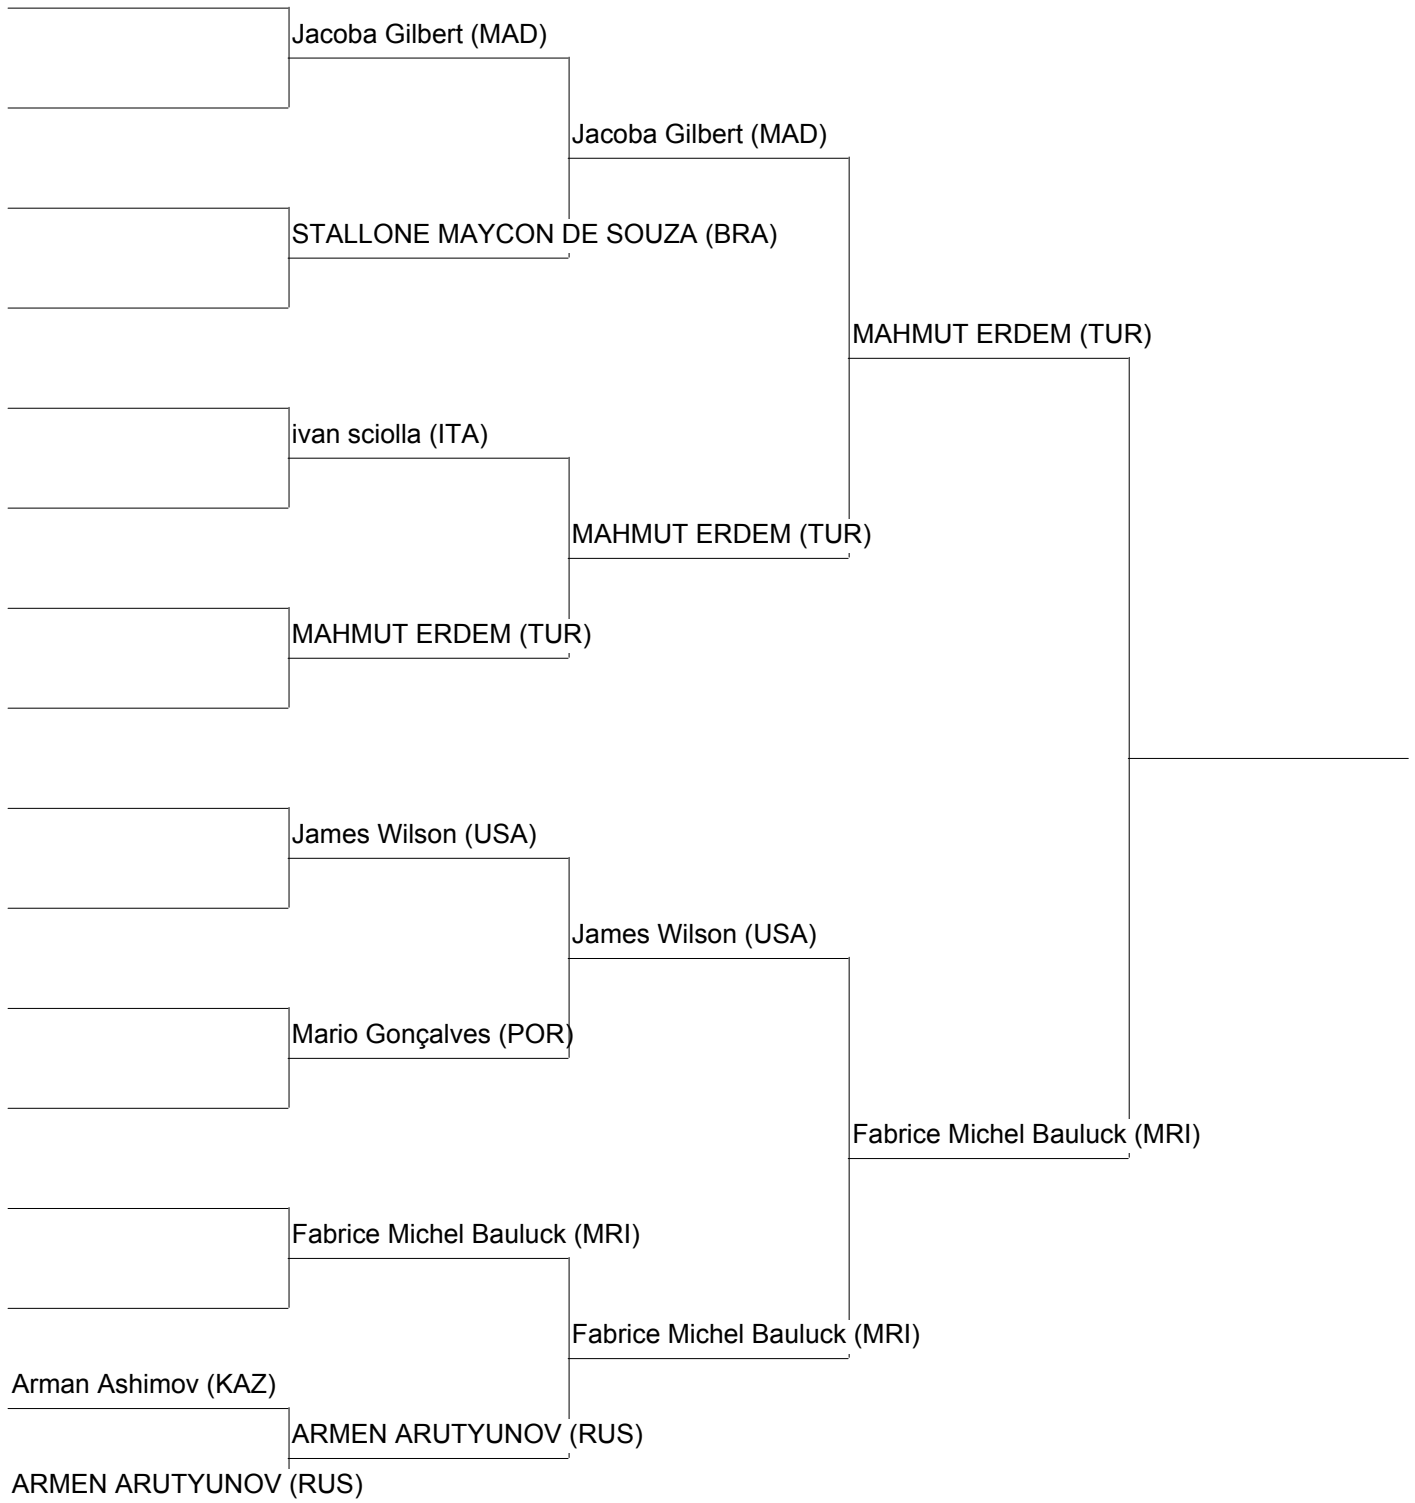

WCH 2013 Brazil LK K1
Brazil
28.09.2013 - 05.10.2013

Signature

03.10.2013 23:54:53

LK men -54kg

WCH 2013 Brazil LK K1
Brazil
28.09.2013 - 05.10.2013

Signature

03.10.2013 23:54:53

LK men -57kg