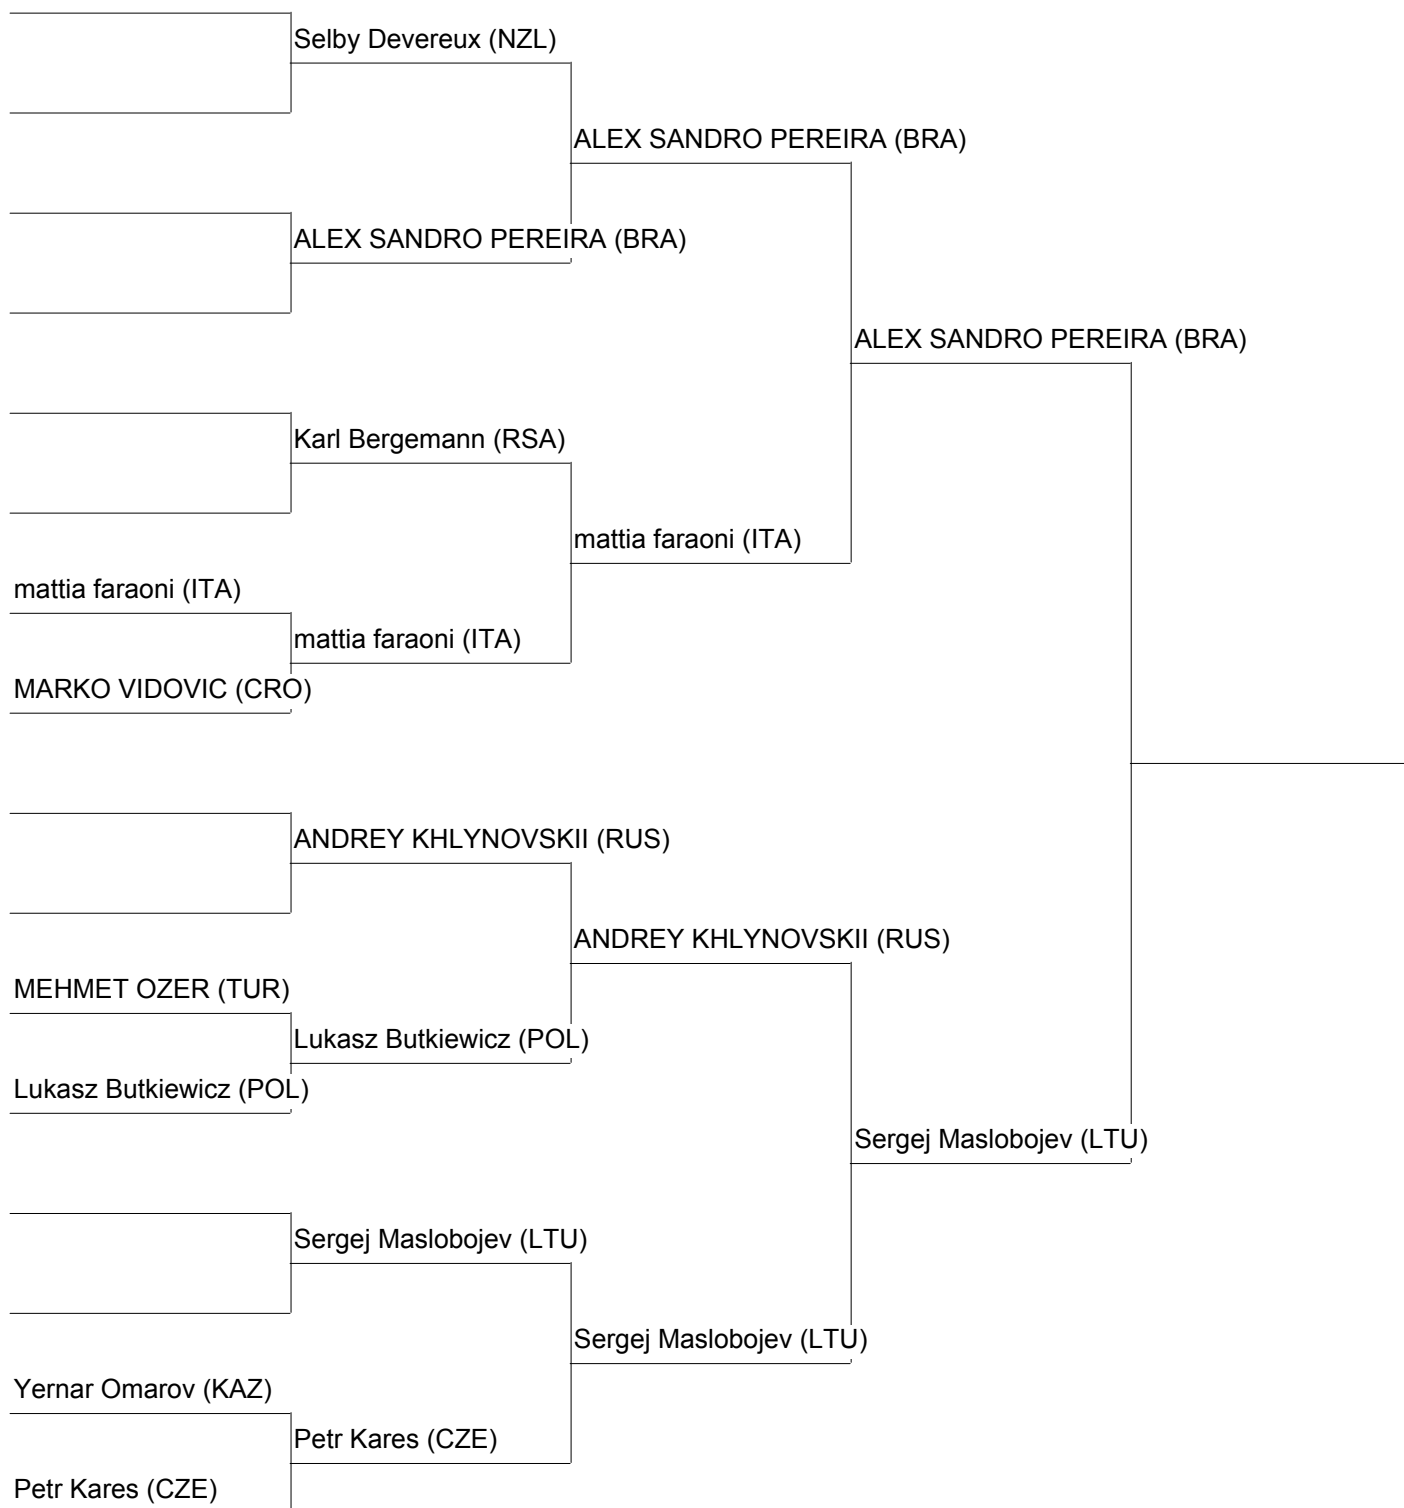

K1 men -91kg

WCH 2013 Brazil LK K1
Brazil
28.09.2013 - 05.10.2013

Signature

03.10.2013 23:54:53