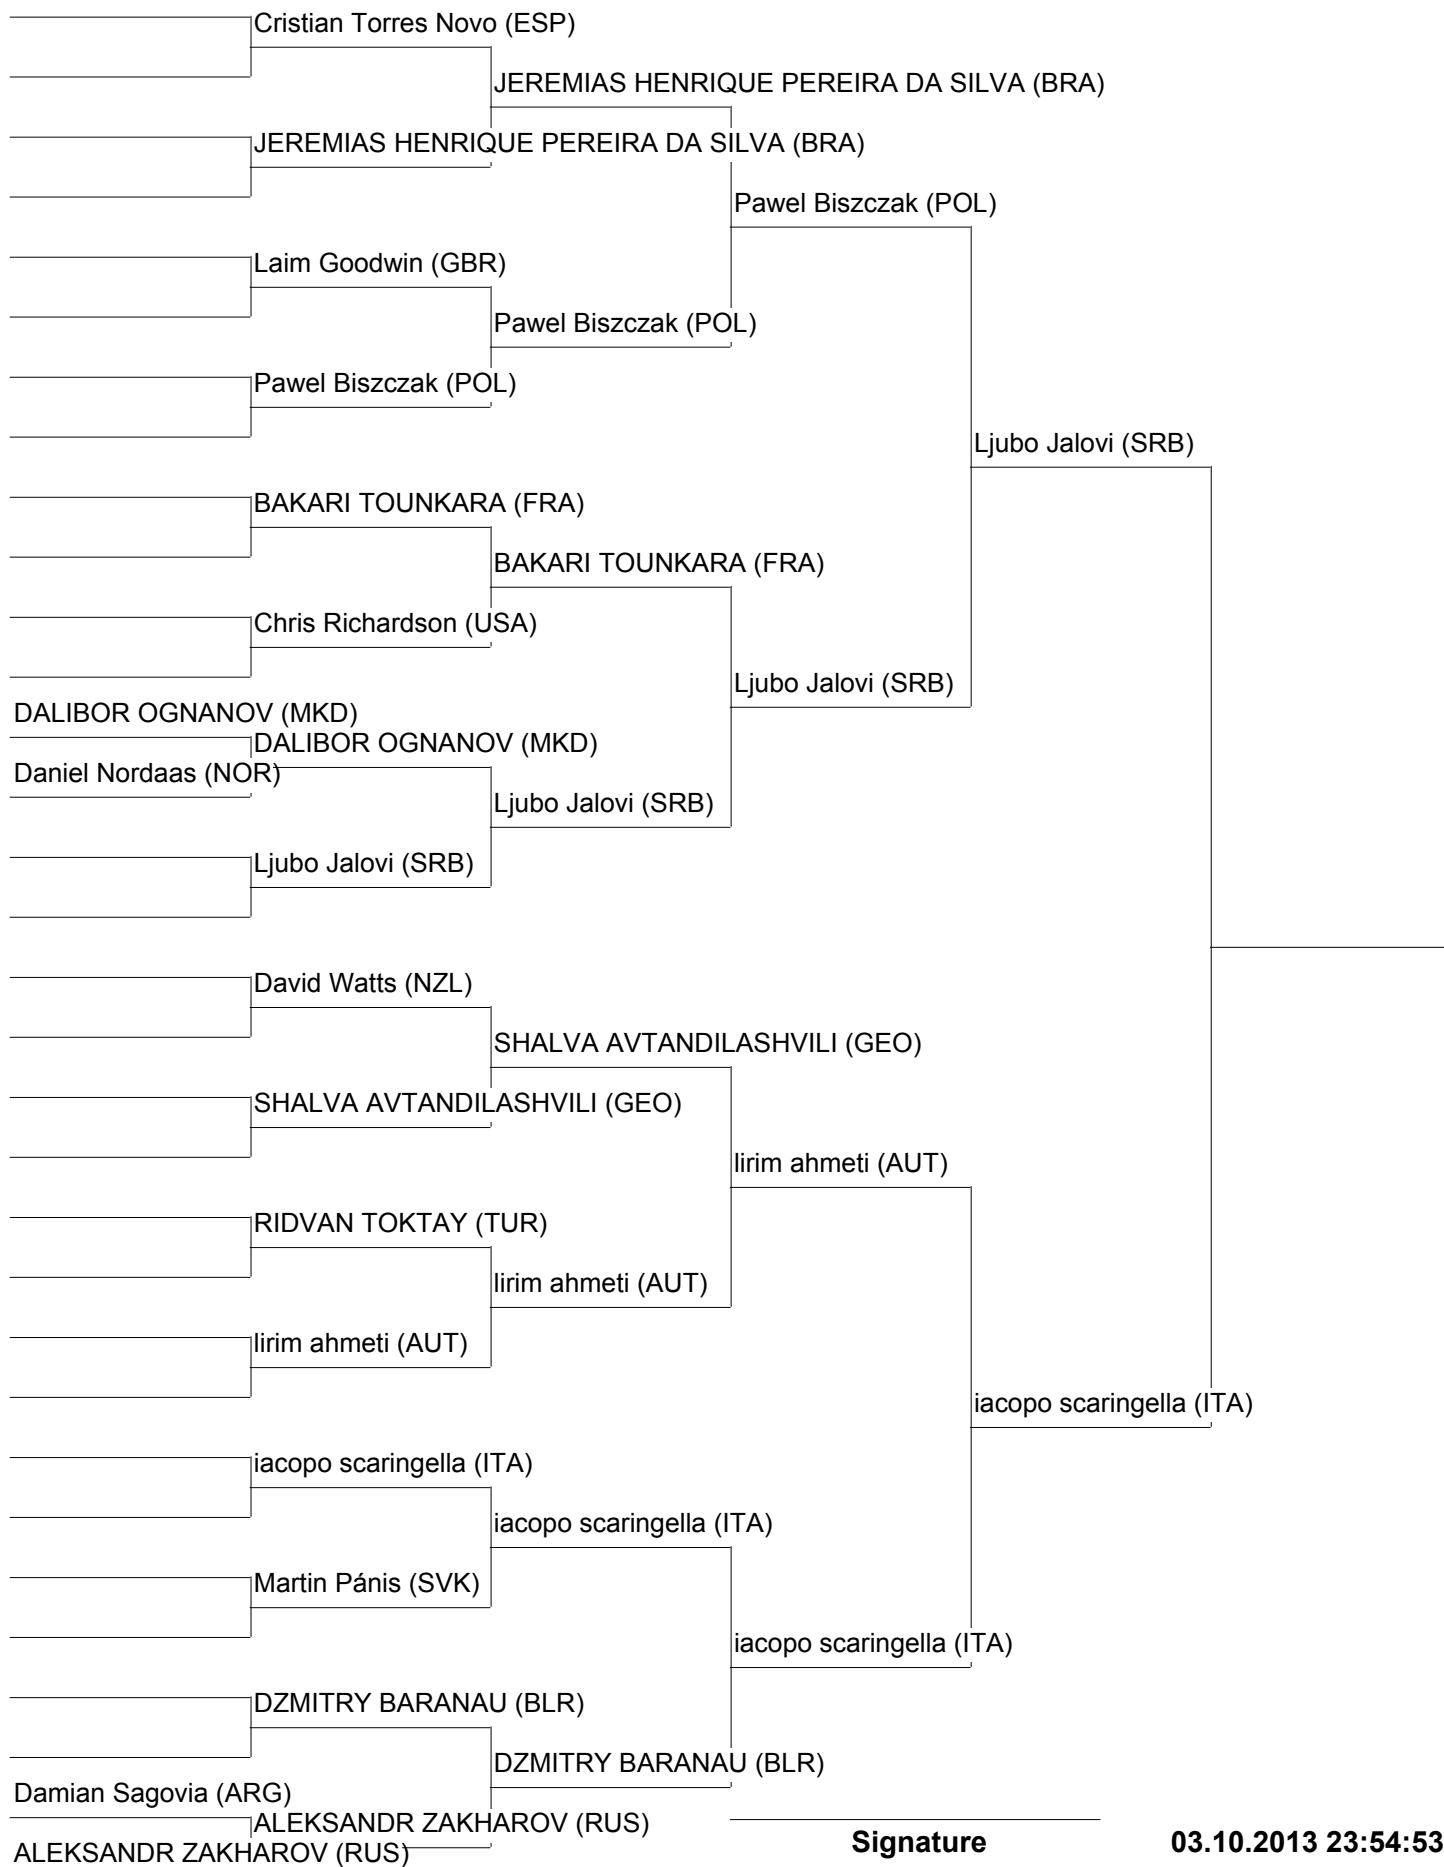

K1 men -75kg

WCH 2013 Brazil LK K1
Brazil
28.09.2013 - 05.10.2013