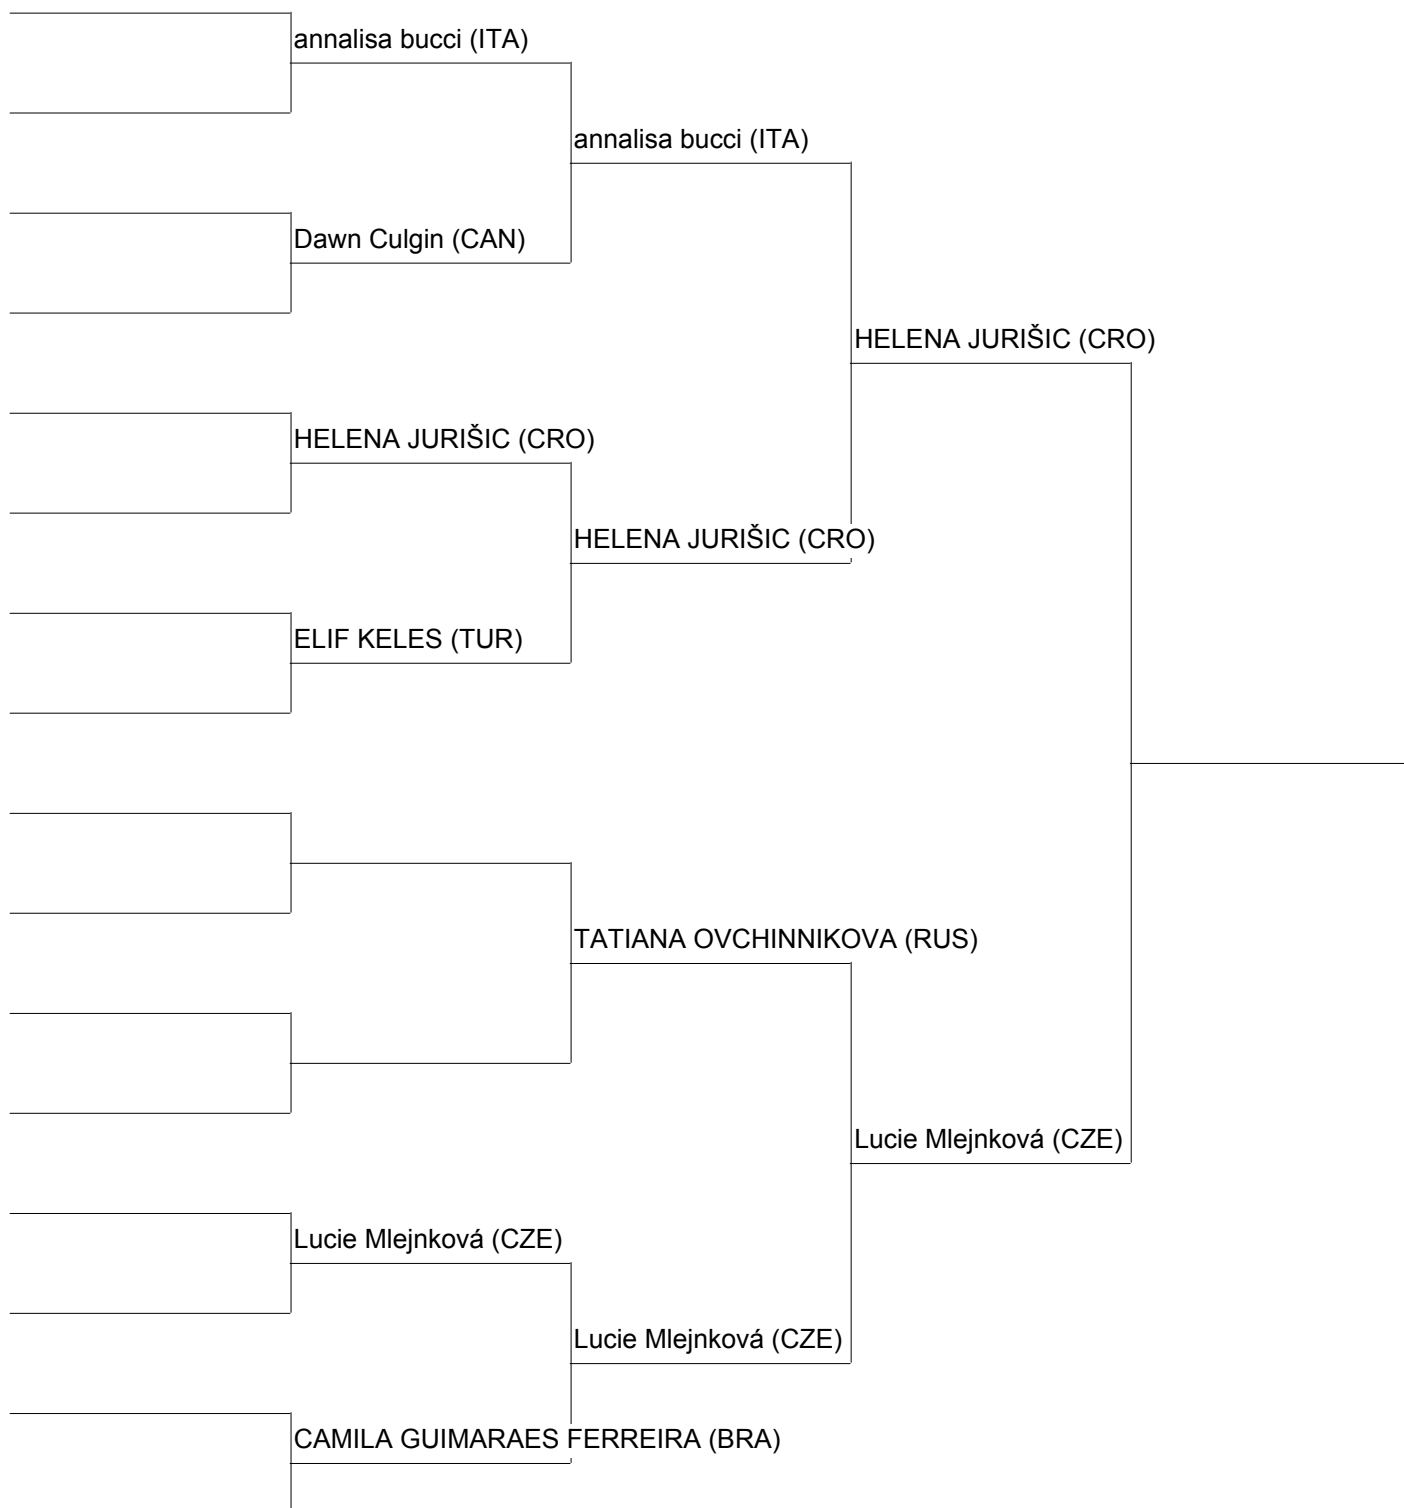

K1 women -70kg

WCH 2013 Brazil LK K1
Brazil
28.09.2013 - 05.10.2013

Signature

03.10.2013 23:54:53