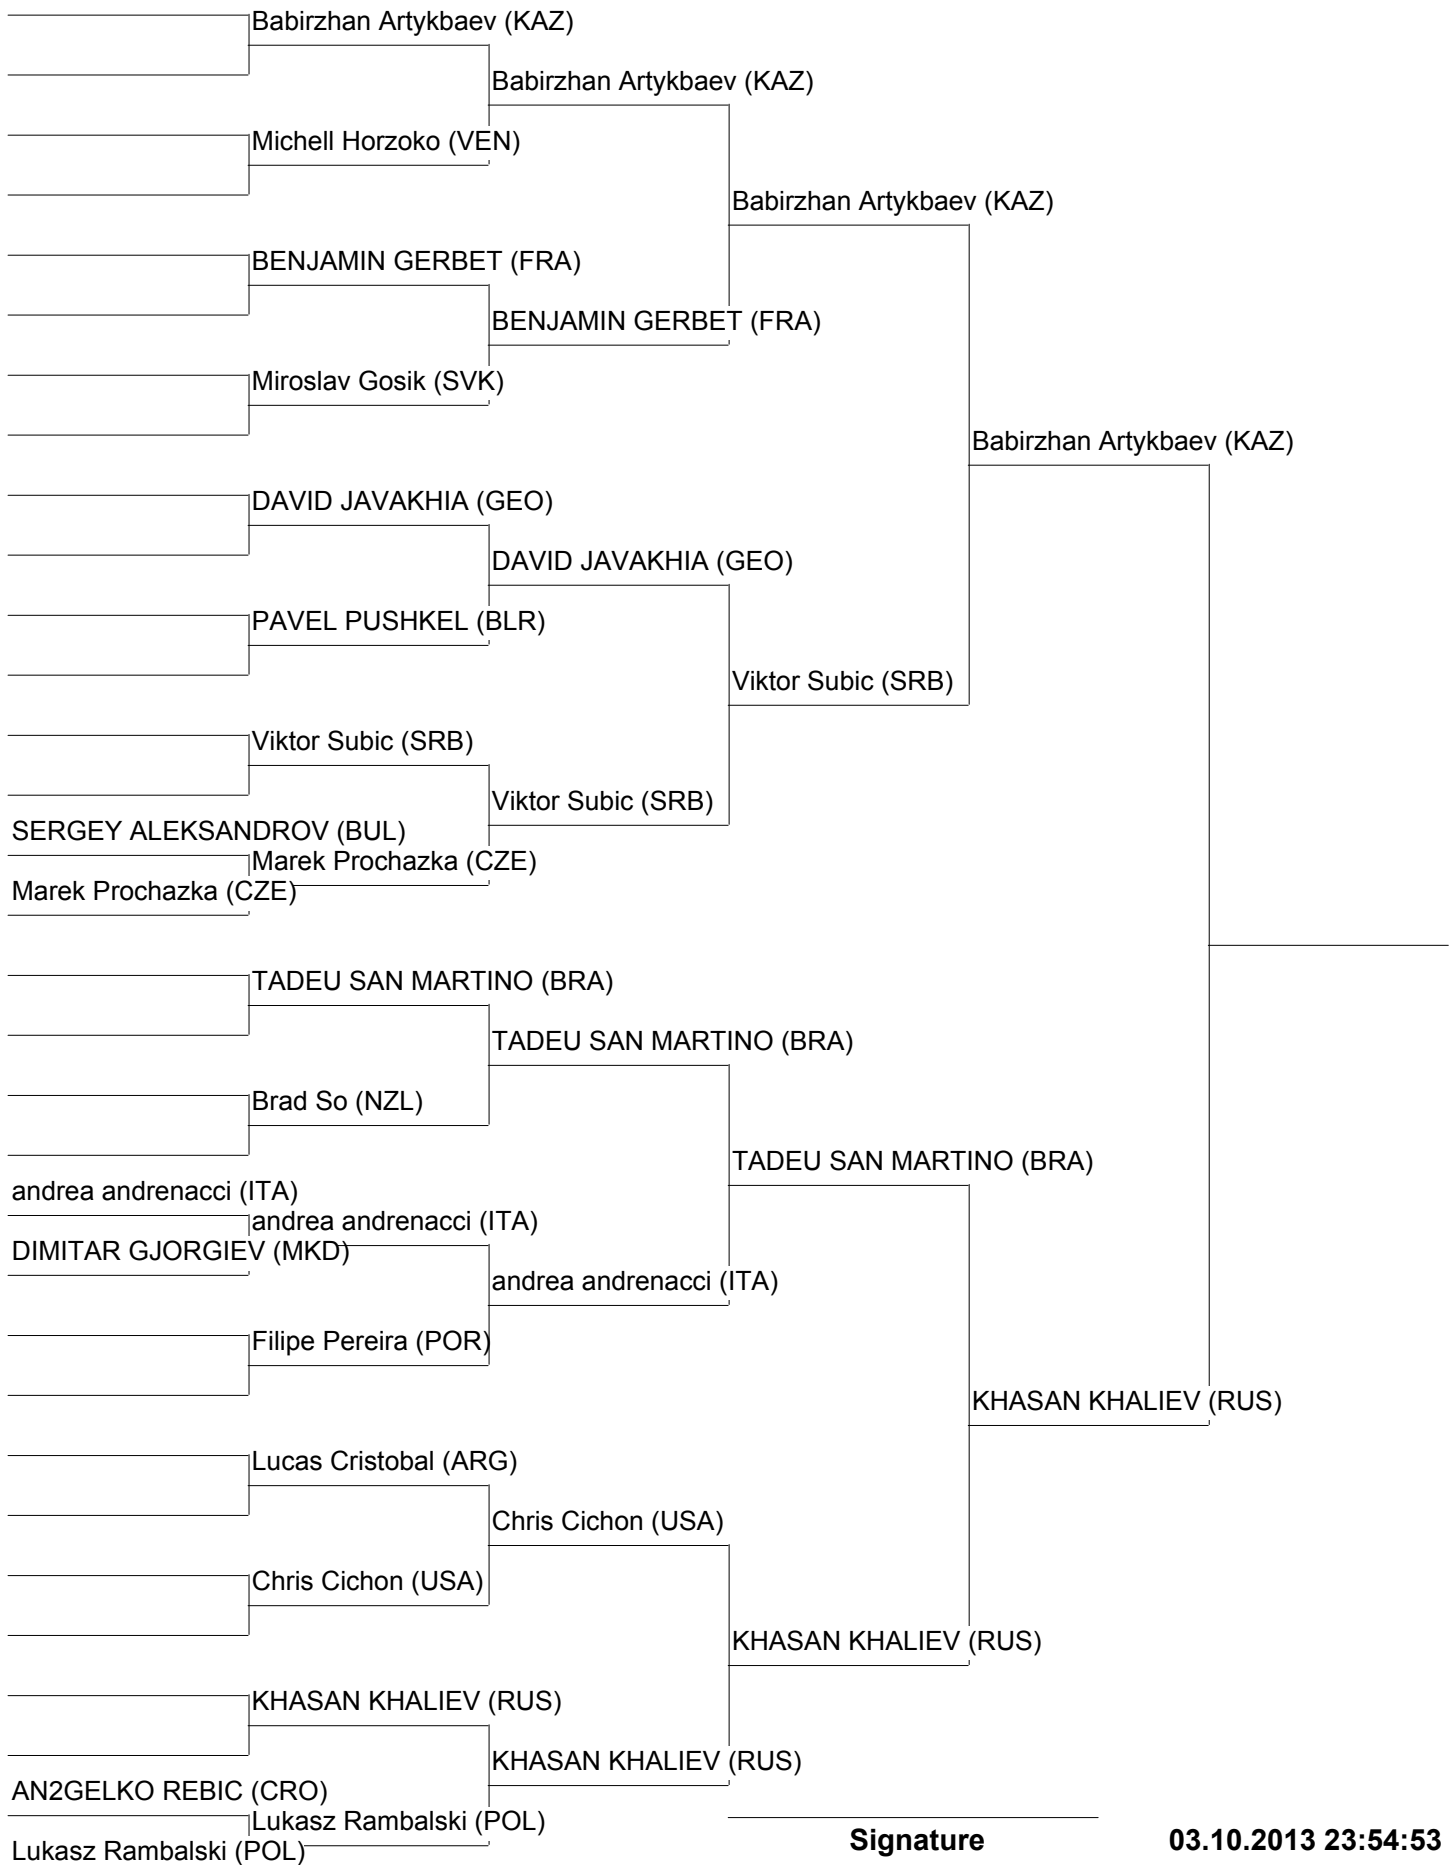

WCH 2013 Brazil LK K1

Brazil

28.09.2013 - 05.10.2013

LK men -75kg

WCH 2013 Brazil LK K1
Brazil
28.09.2013 - 05.10.2013

Signature

03.10.2013 23:54:53

LK men -81kg