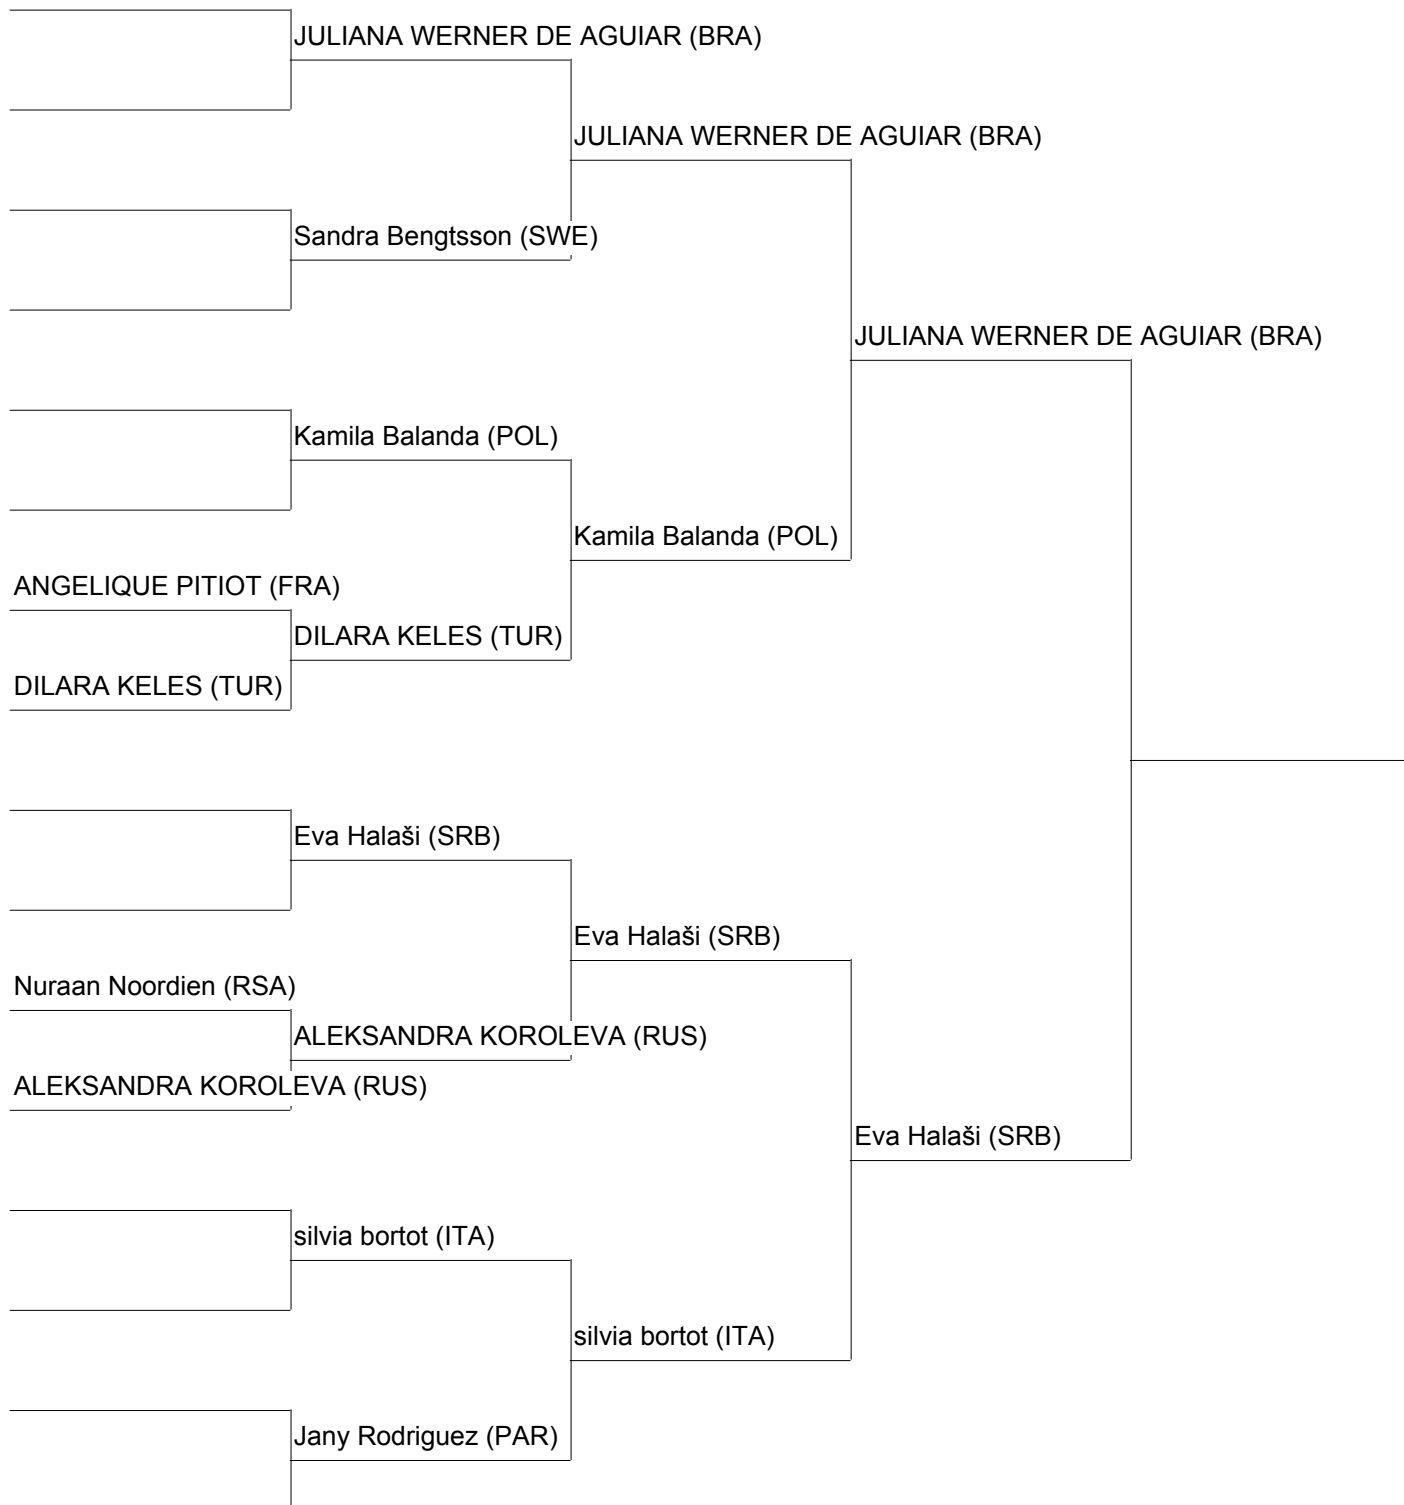

WCH 2013 Brazil LK K1
Brazil
28.09.2013 - 05.10.2013

Signature

03.10.2013 23:54:53

K1 women -65kg

WCH 2013 Brazil LK K1
Brazil
28.09.2013 - 05.10.2013

Signature

03.10.2013 23:54:53

K1 women -70kg