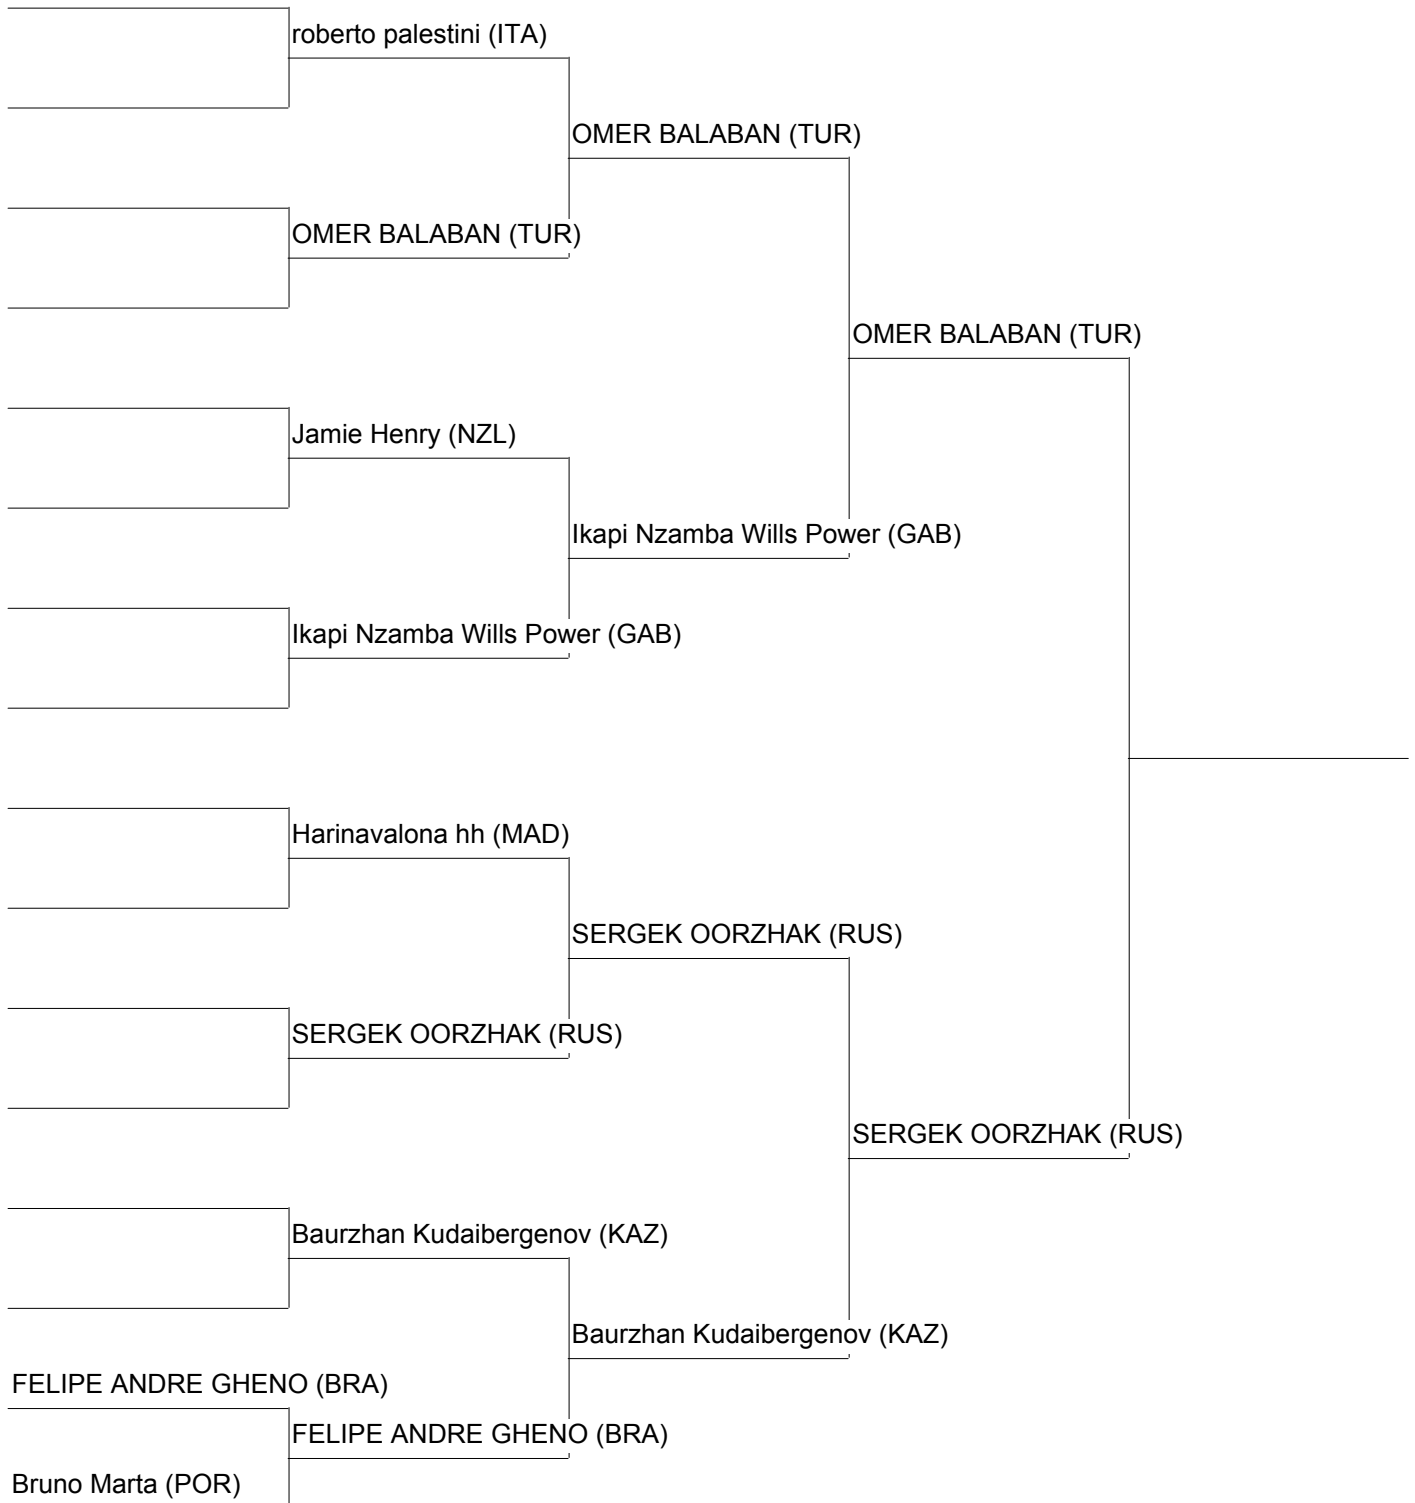

LK men -57kg

WCH 2013 Brazil LK K1
Brazil
28.09.2013 - 05.10.2013

Signature

03.10.2013 23:54:53