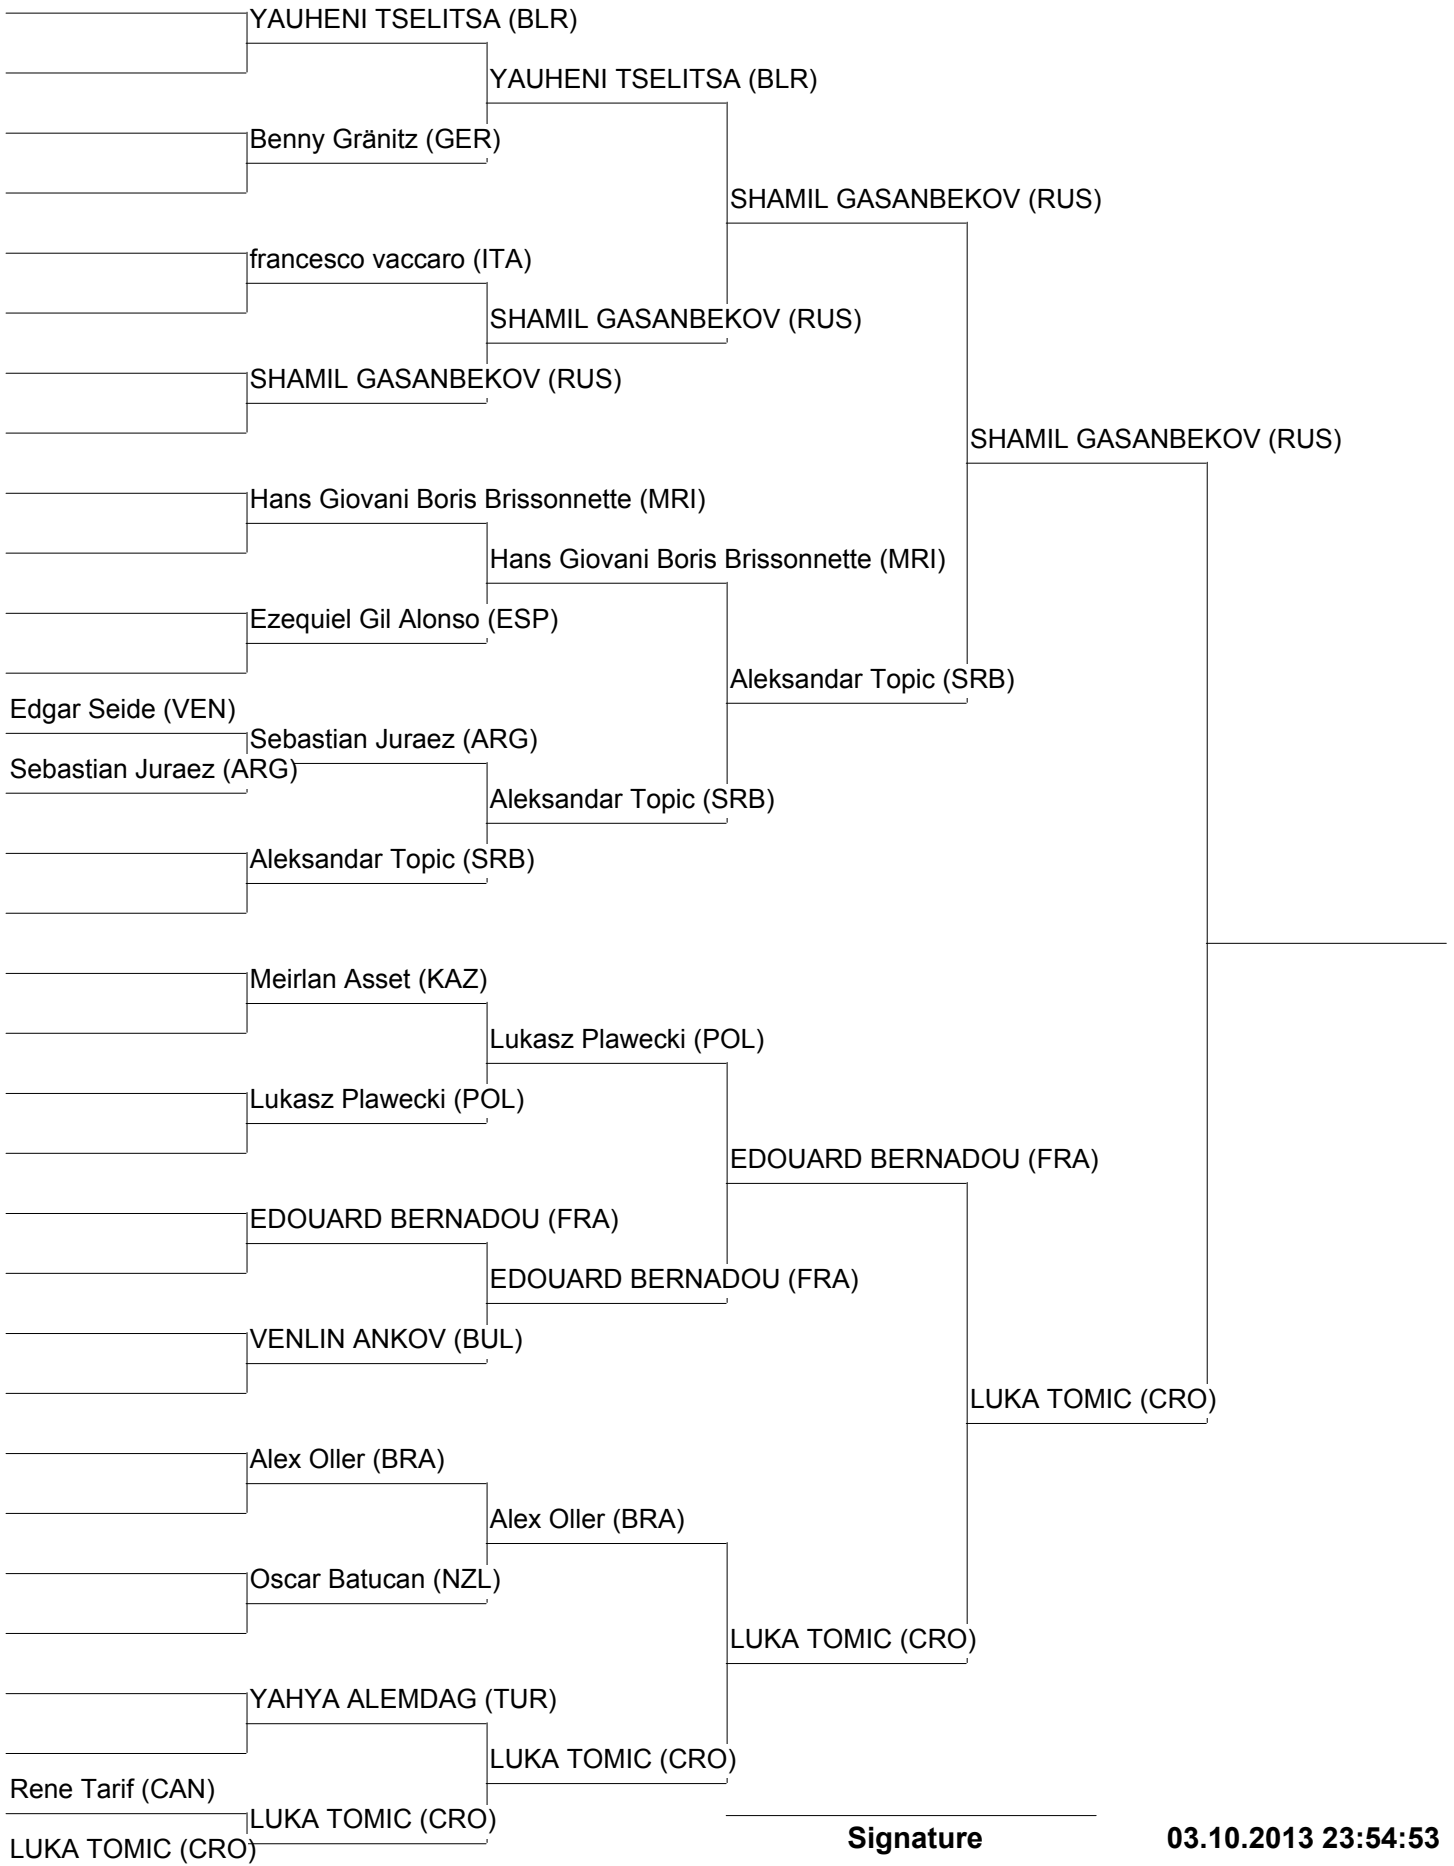

LK men -71kg

WCH 2013 Brazil LK K1

Brazil

28.09.2013 - 05.10.2013