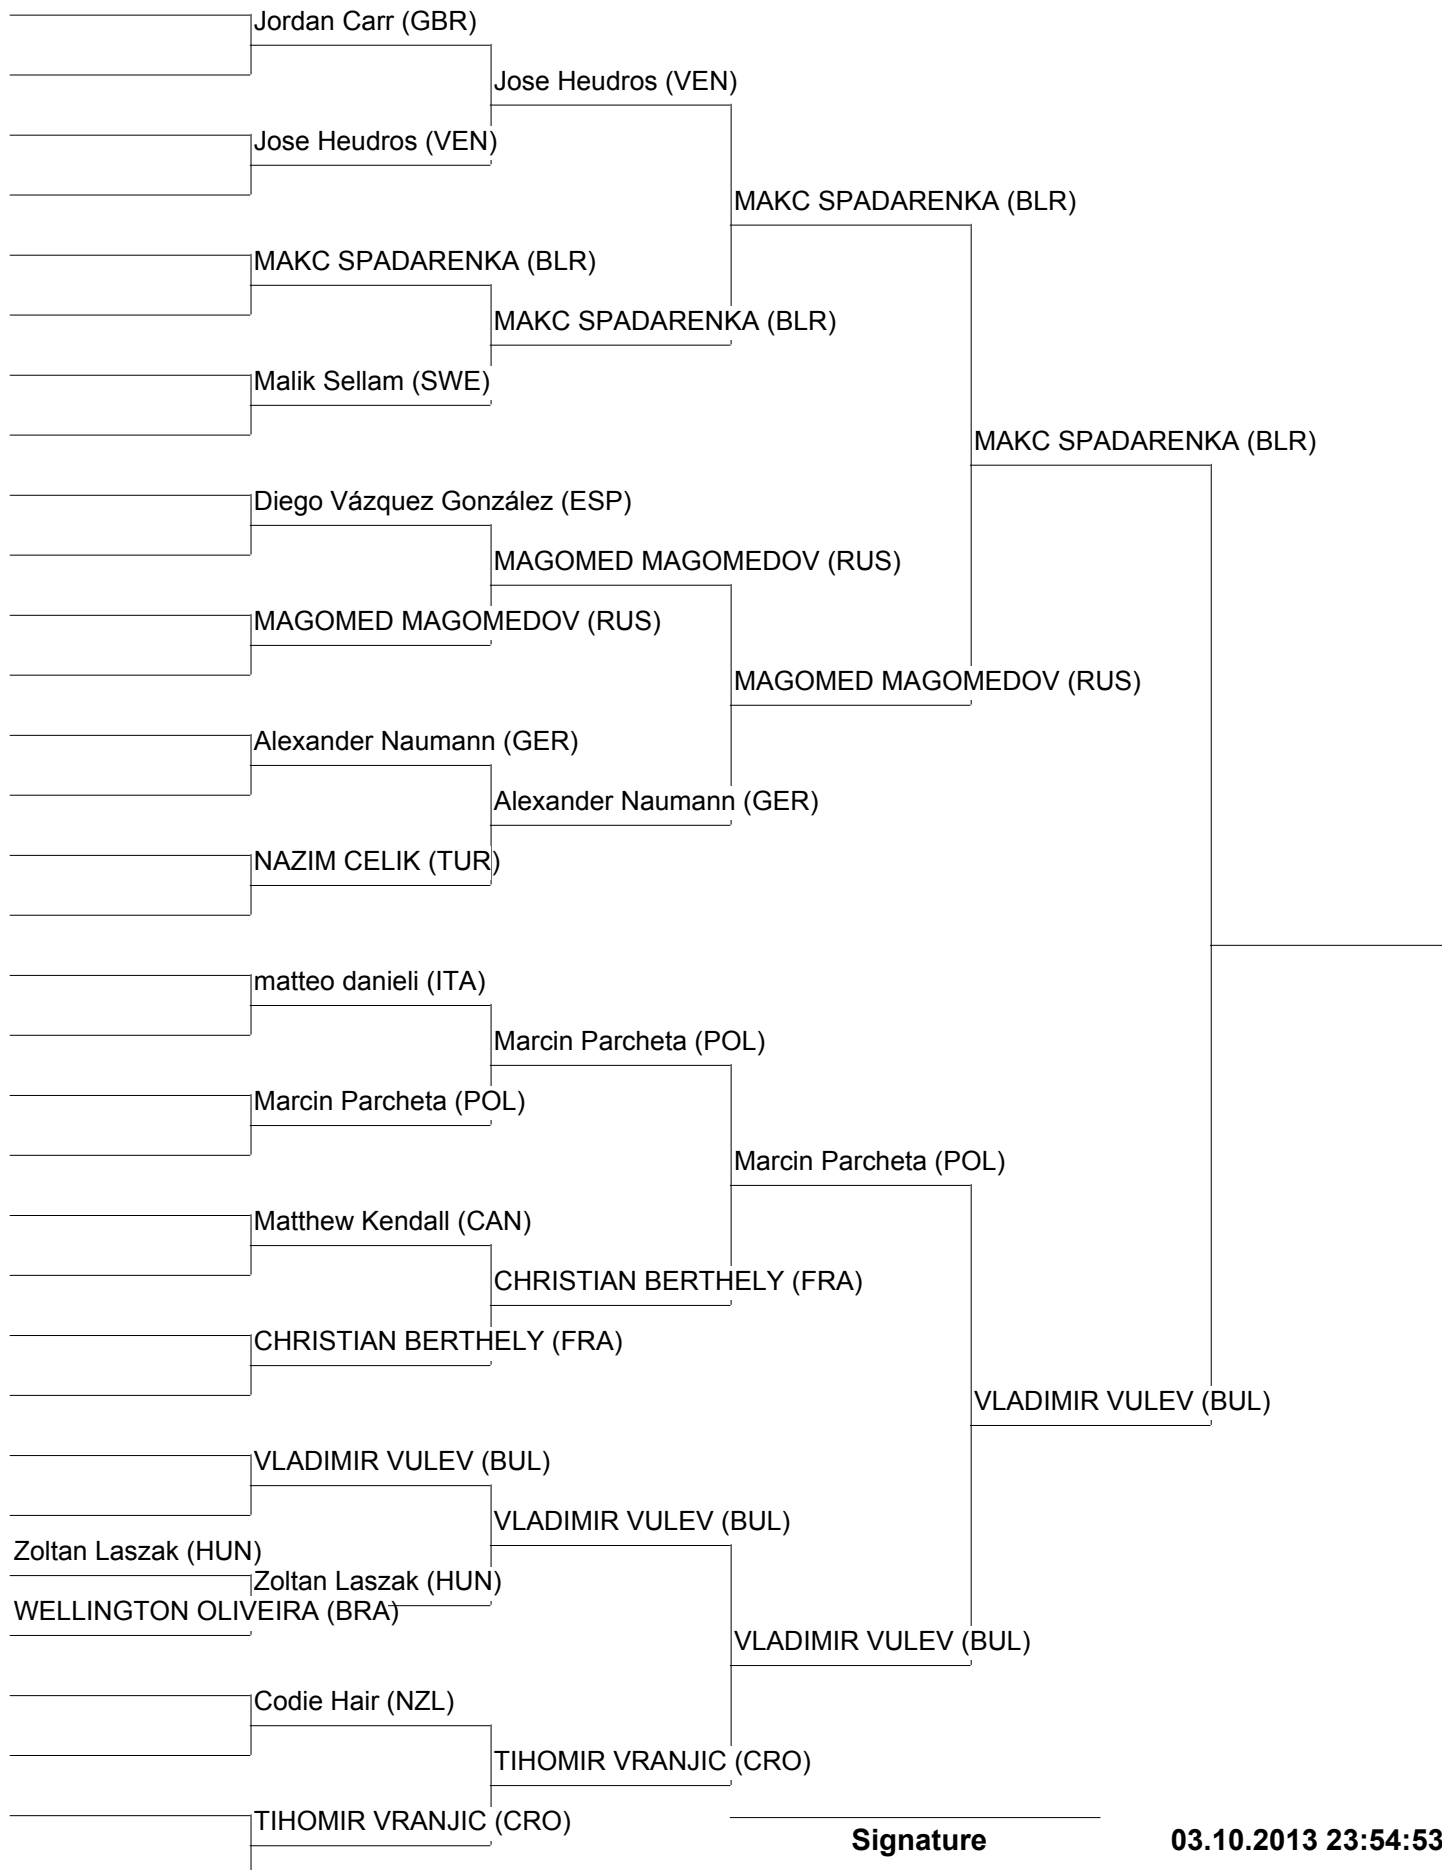

WCH 2013 Brazil LK K1
Brazil
28.09.2013 - 05.10.2013

Signature

03.10.2013 23:54:53

K1 men -71kg

WCH 2013 Brazil LK K1

Brazil

28.09.2013 - 05.10.2013

03.10.2013 23:54:53