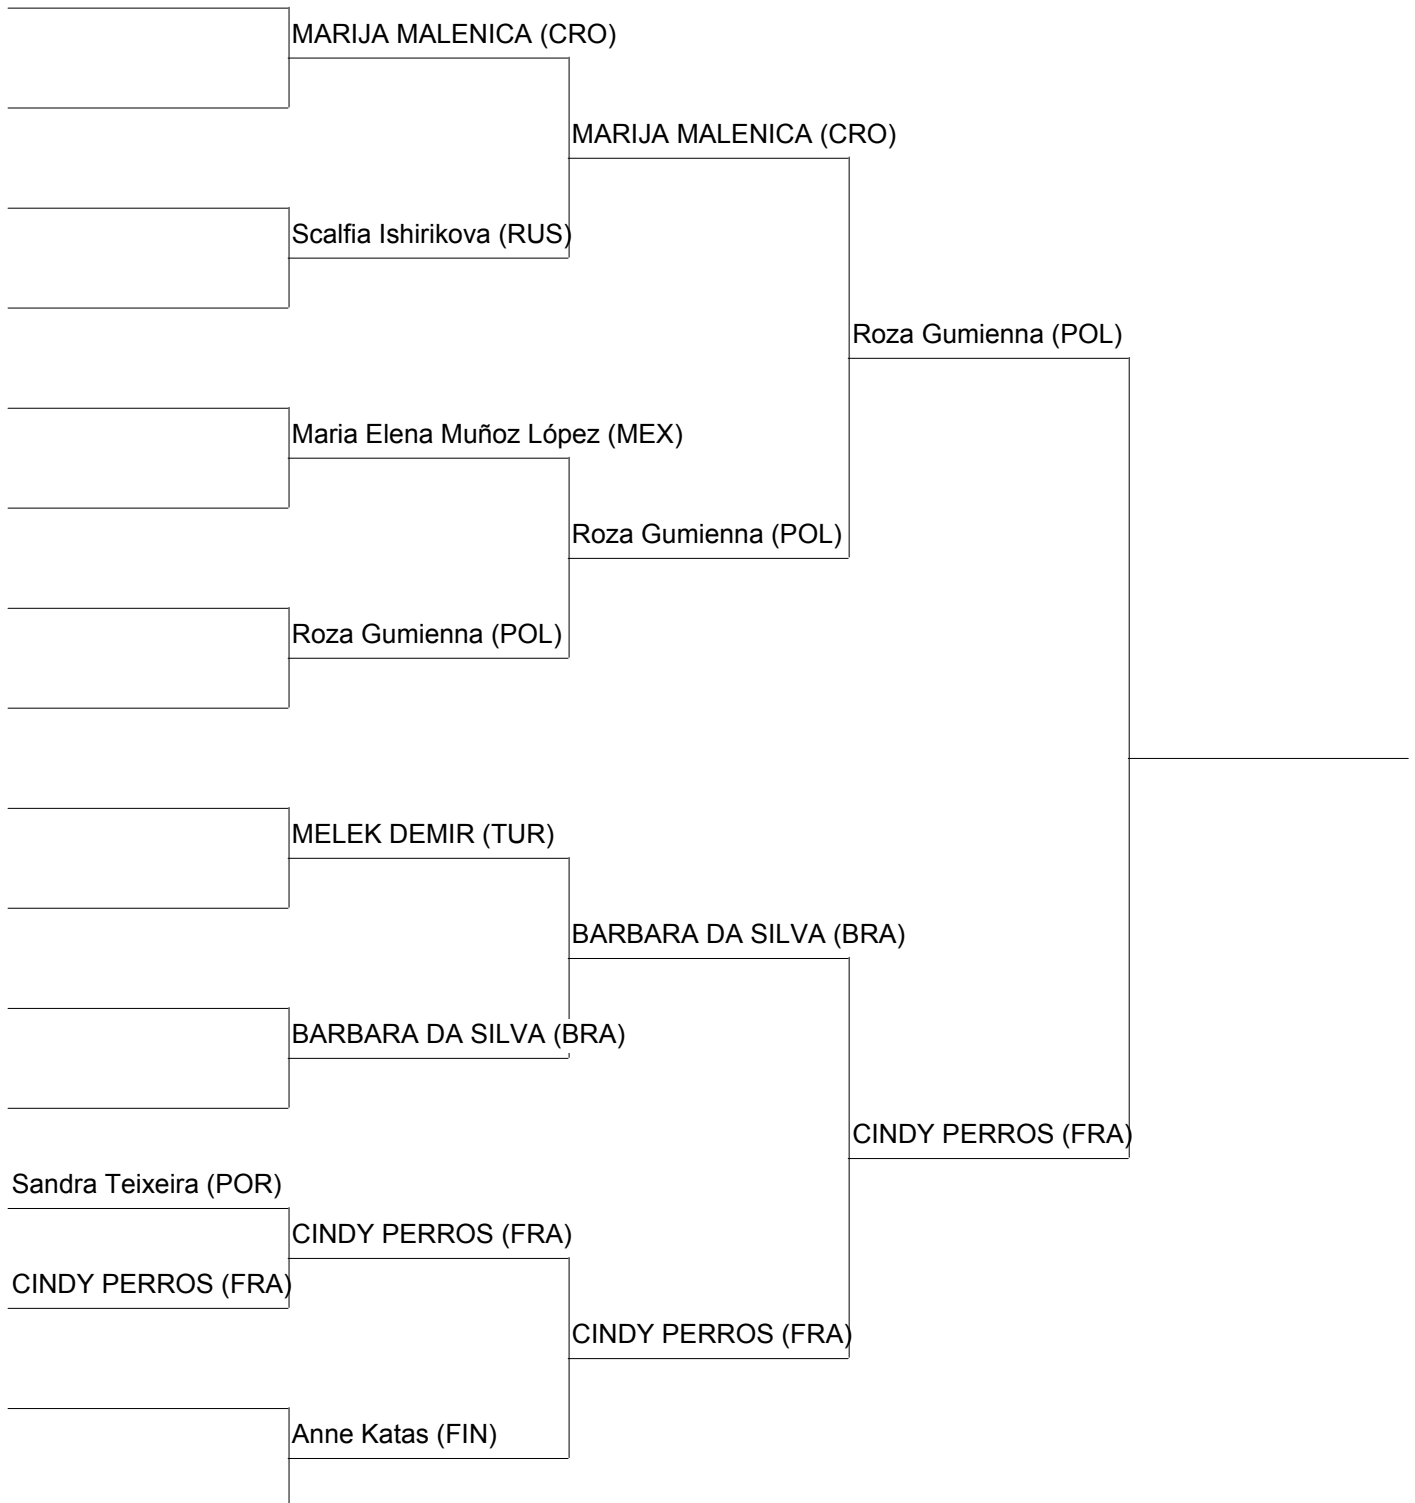

LK women -65kg

WCH 2013 Brazil LK K1
Brazil
28.09.2013 - 05.10.2013

Signature

03.10.2013 23:54:53