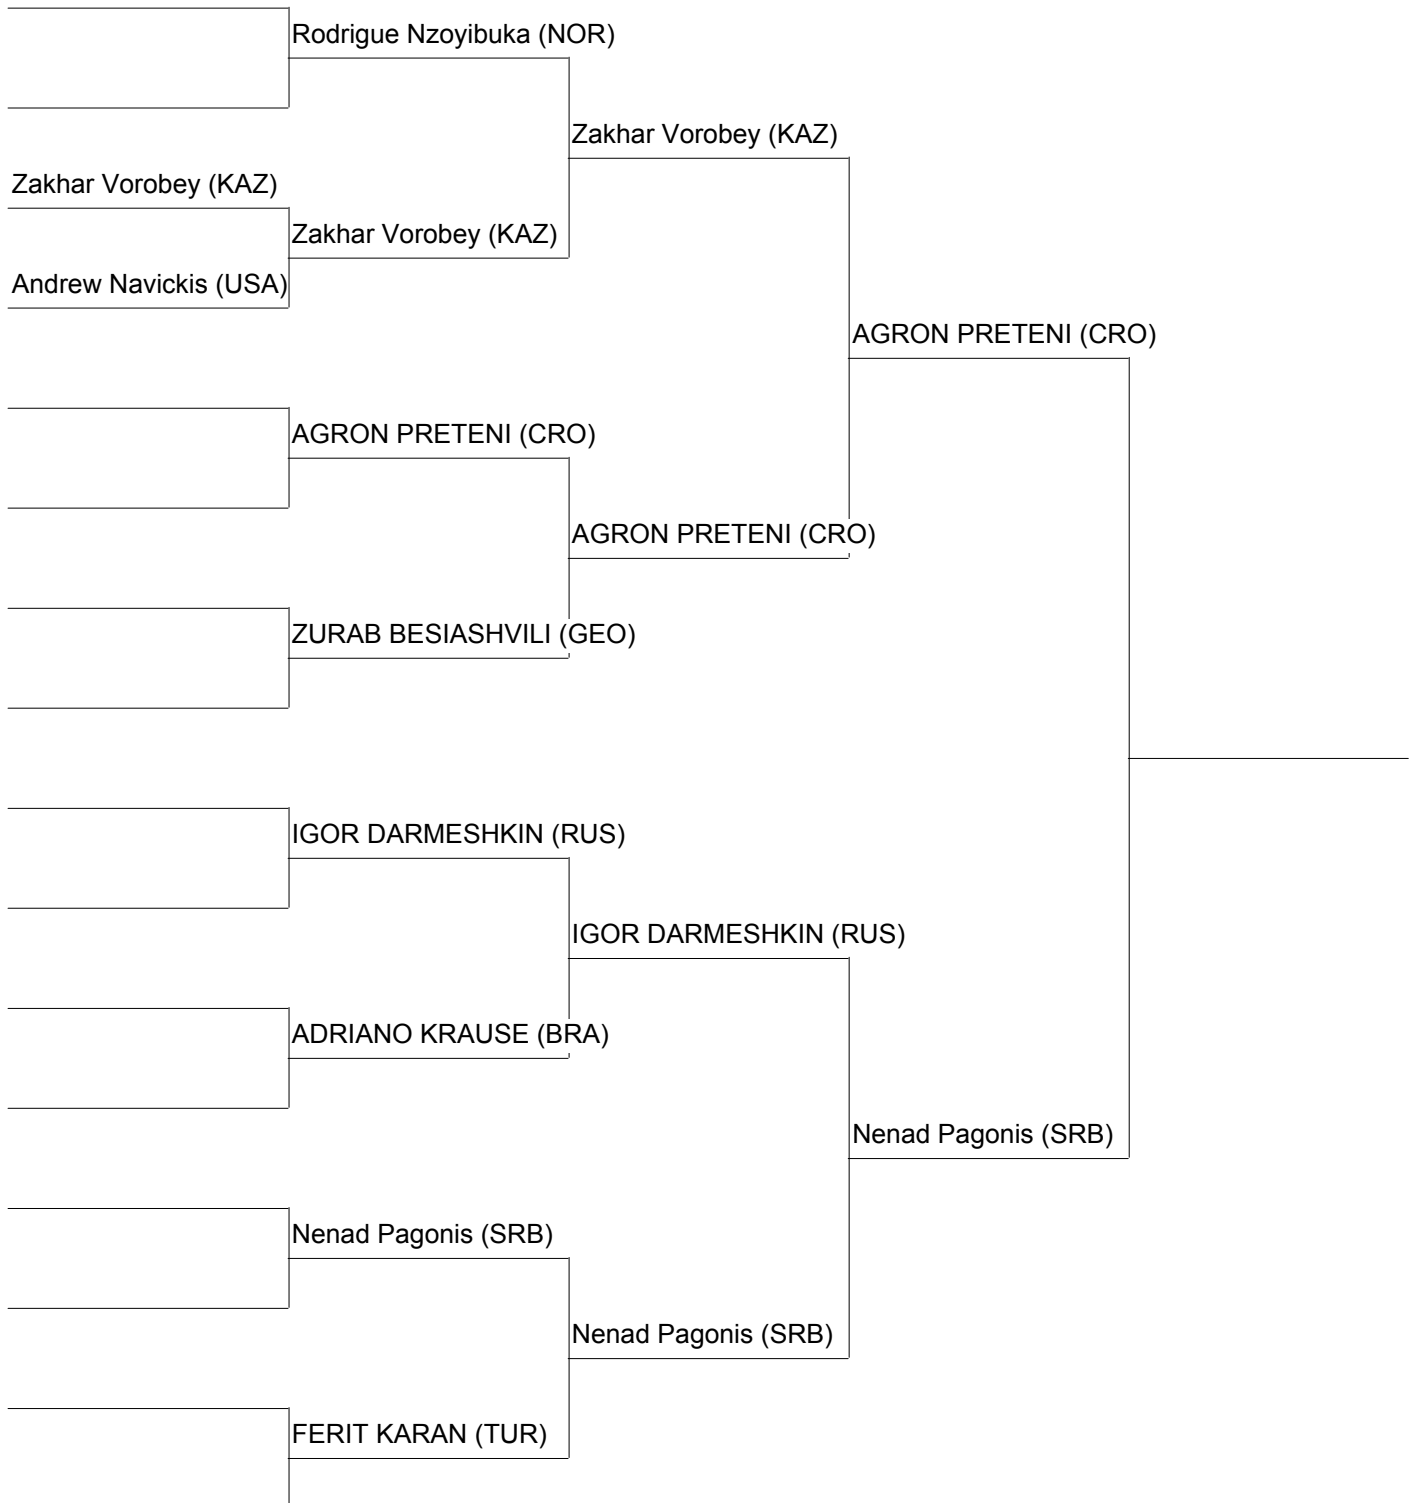

LK men -91kg

WCH 2013 Brazil LK K1
Brazil
28.09.2013 - 05.10.2013

Signature

03.10.2013 23:54:53