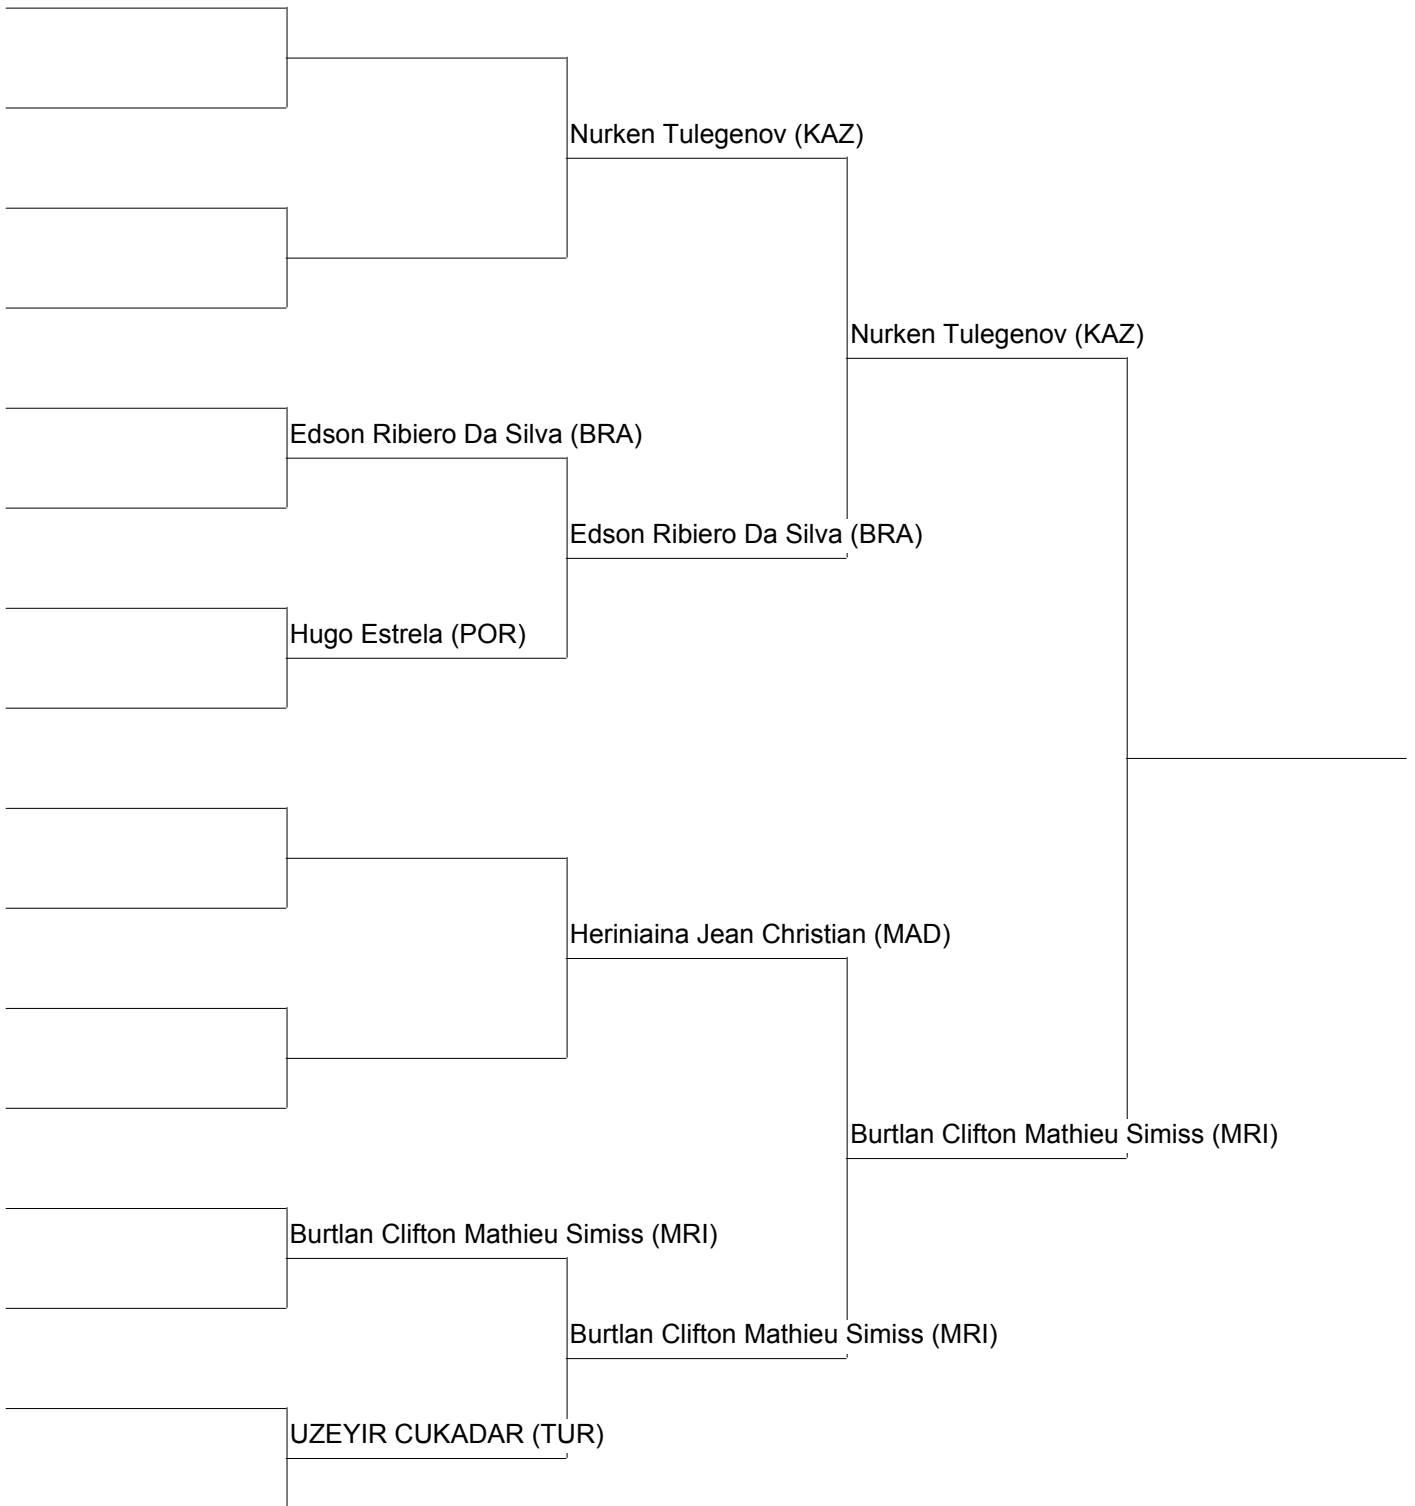

LK men -51kg

WCH 2013 Brazil LK K1
Brazil
28.09.2013 - 05.10.2013

Signature

03.10.2013 23:54:53