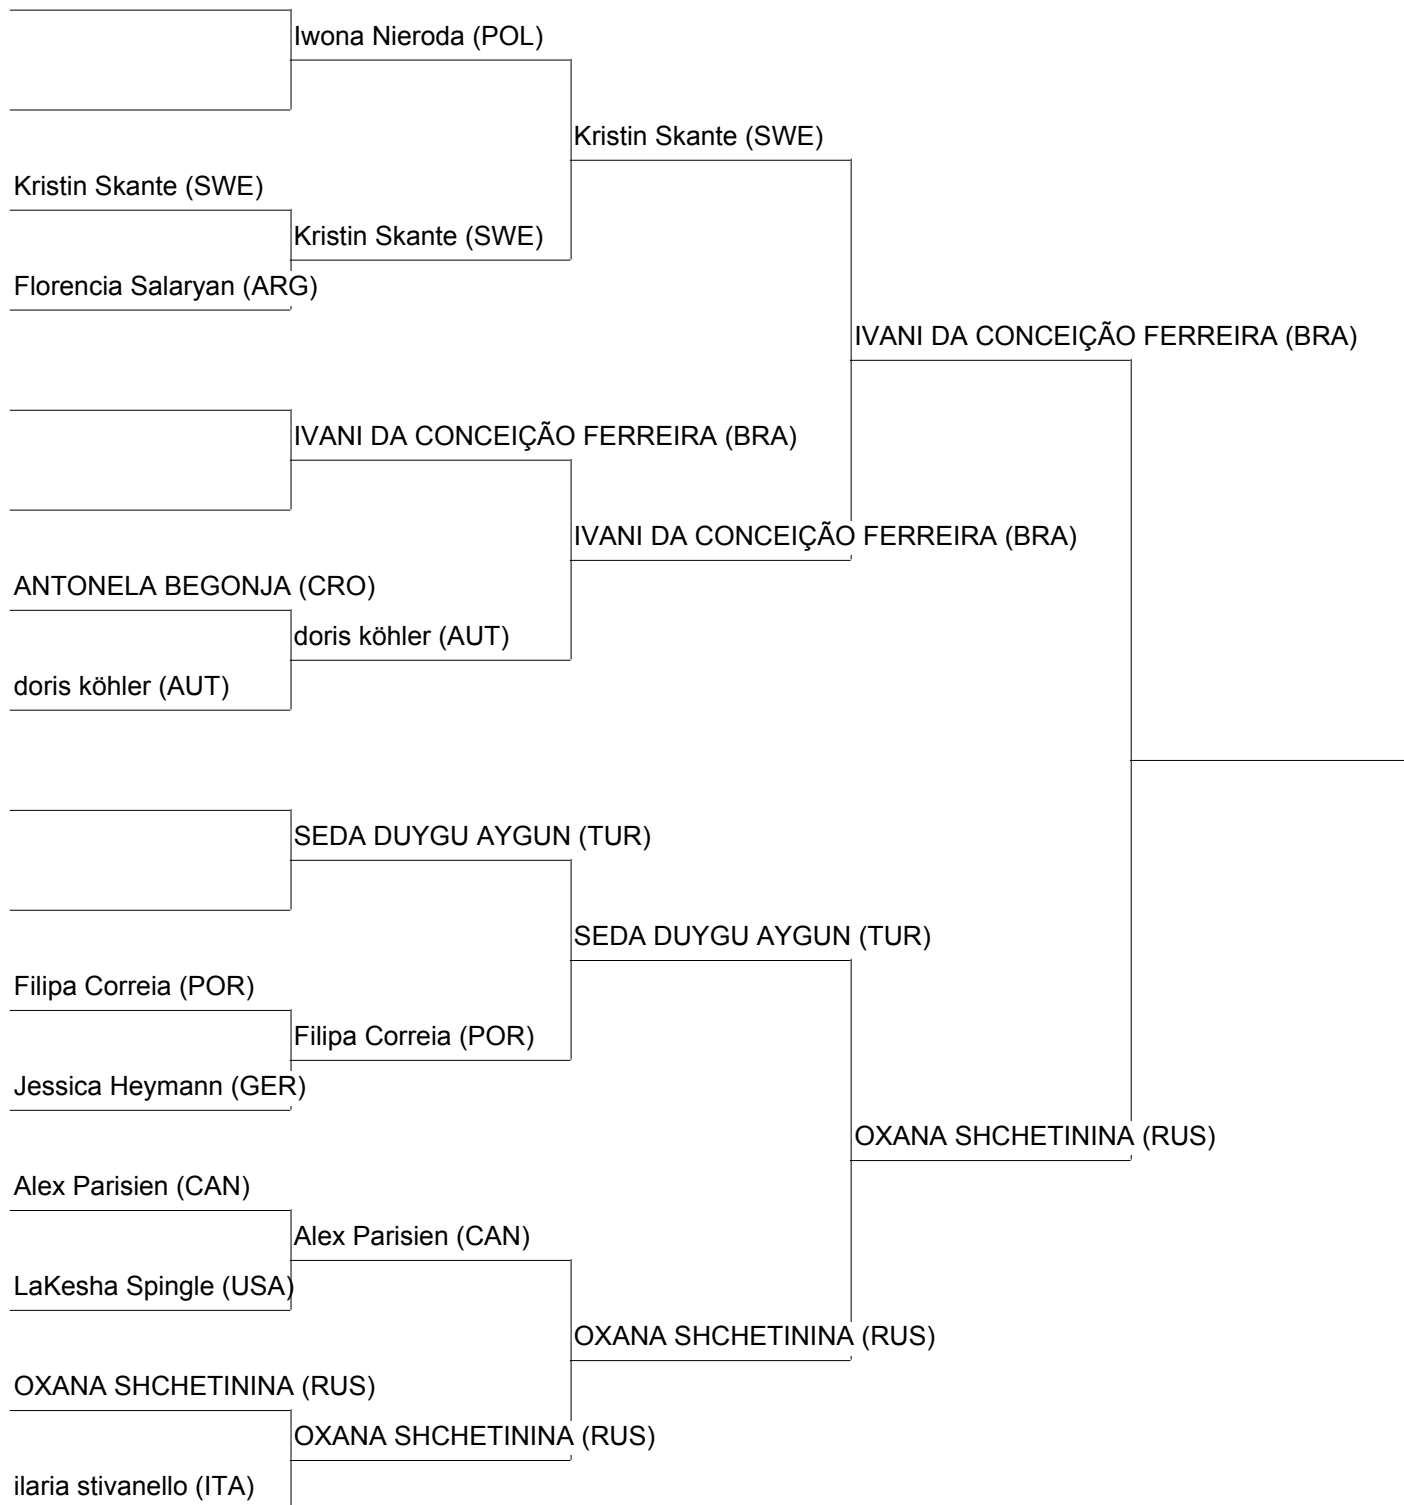

WCH 2013 Brazil LK K1
Brazil
28.09.2013 - 05.10.2013

Signature

03.10.2013 23:54:53

LK women -52kg

WCH 2013 Brazil LK K1
Brazil
28.09.2013 - 05.10.2013

Signature

03.10.2013 23:54:53

LK women -56kg

WCH 2013 Brazil LK K1
Brazil
28.09.2013 - 05.10.2013

Signature

03.10.2013 23:54:53

LK women -60kg

WCH 2013 Brazil LK K1
Brazil
28.09.2013 - 05.10.2013

Signature

03.10.2013 23:54:53

LK women -65kg