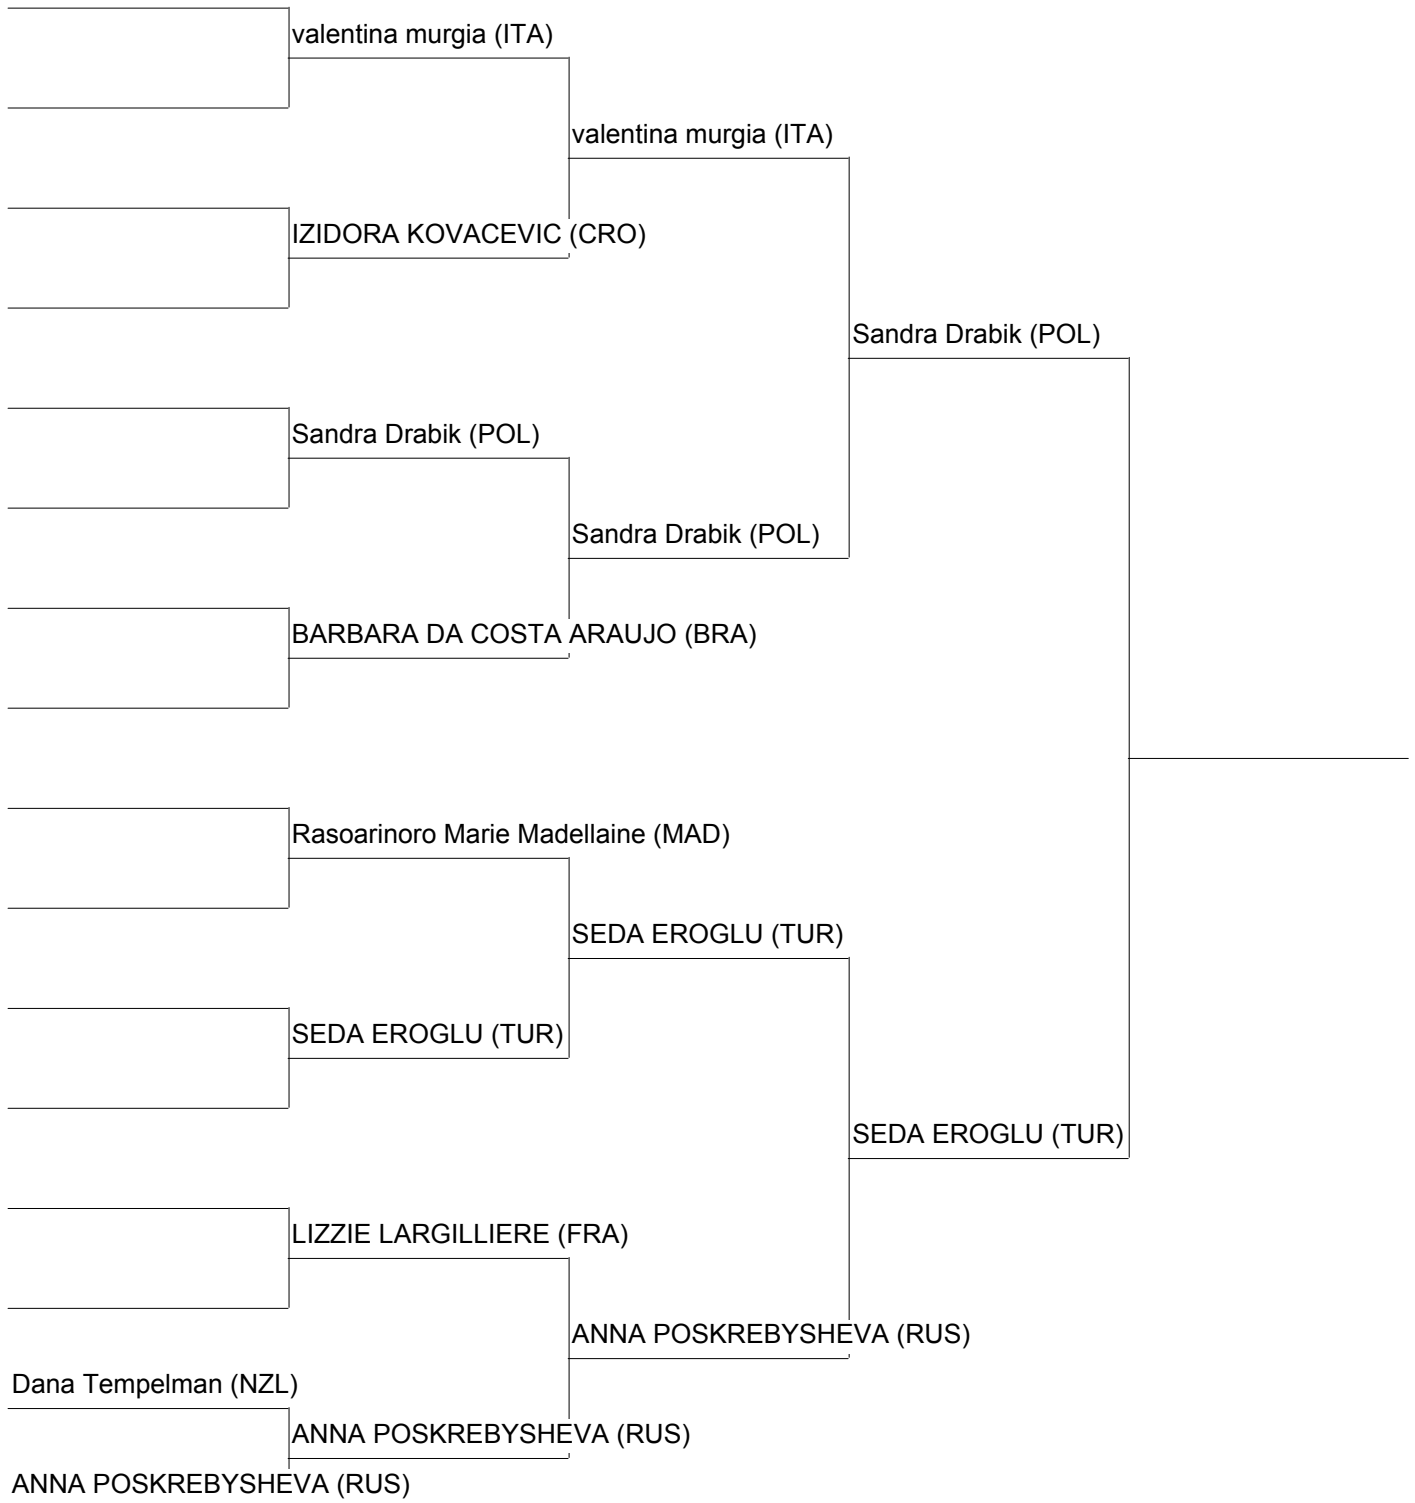

WCH 2013 Brazil LK K1
Brazil
28.09.2013 - 05.10.2013

Signature

03.10.2013 23:54:53

LK women -52kg

WCH 2013 Brazil LK K1
Brazil
28.09.2013 - 05.10.2013

Signature

03.10.2013 23:54:53

LK women -56kg