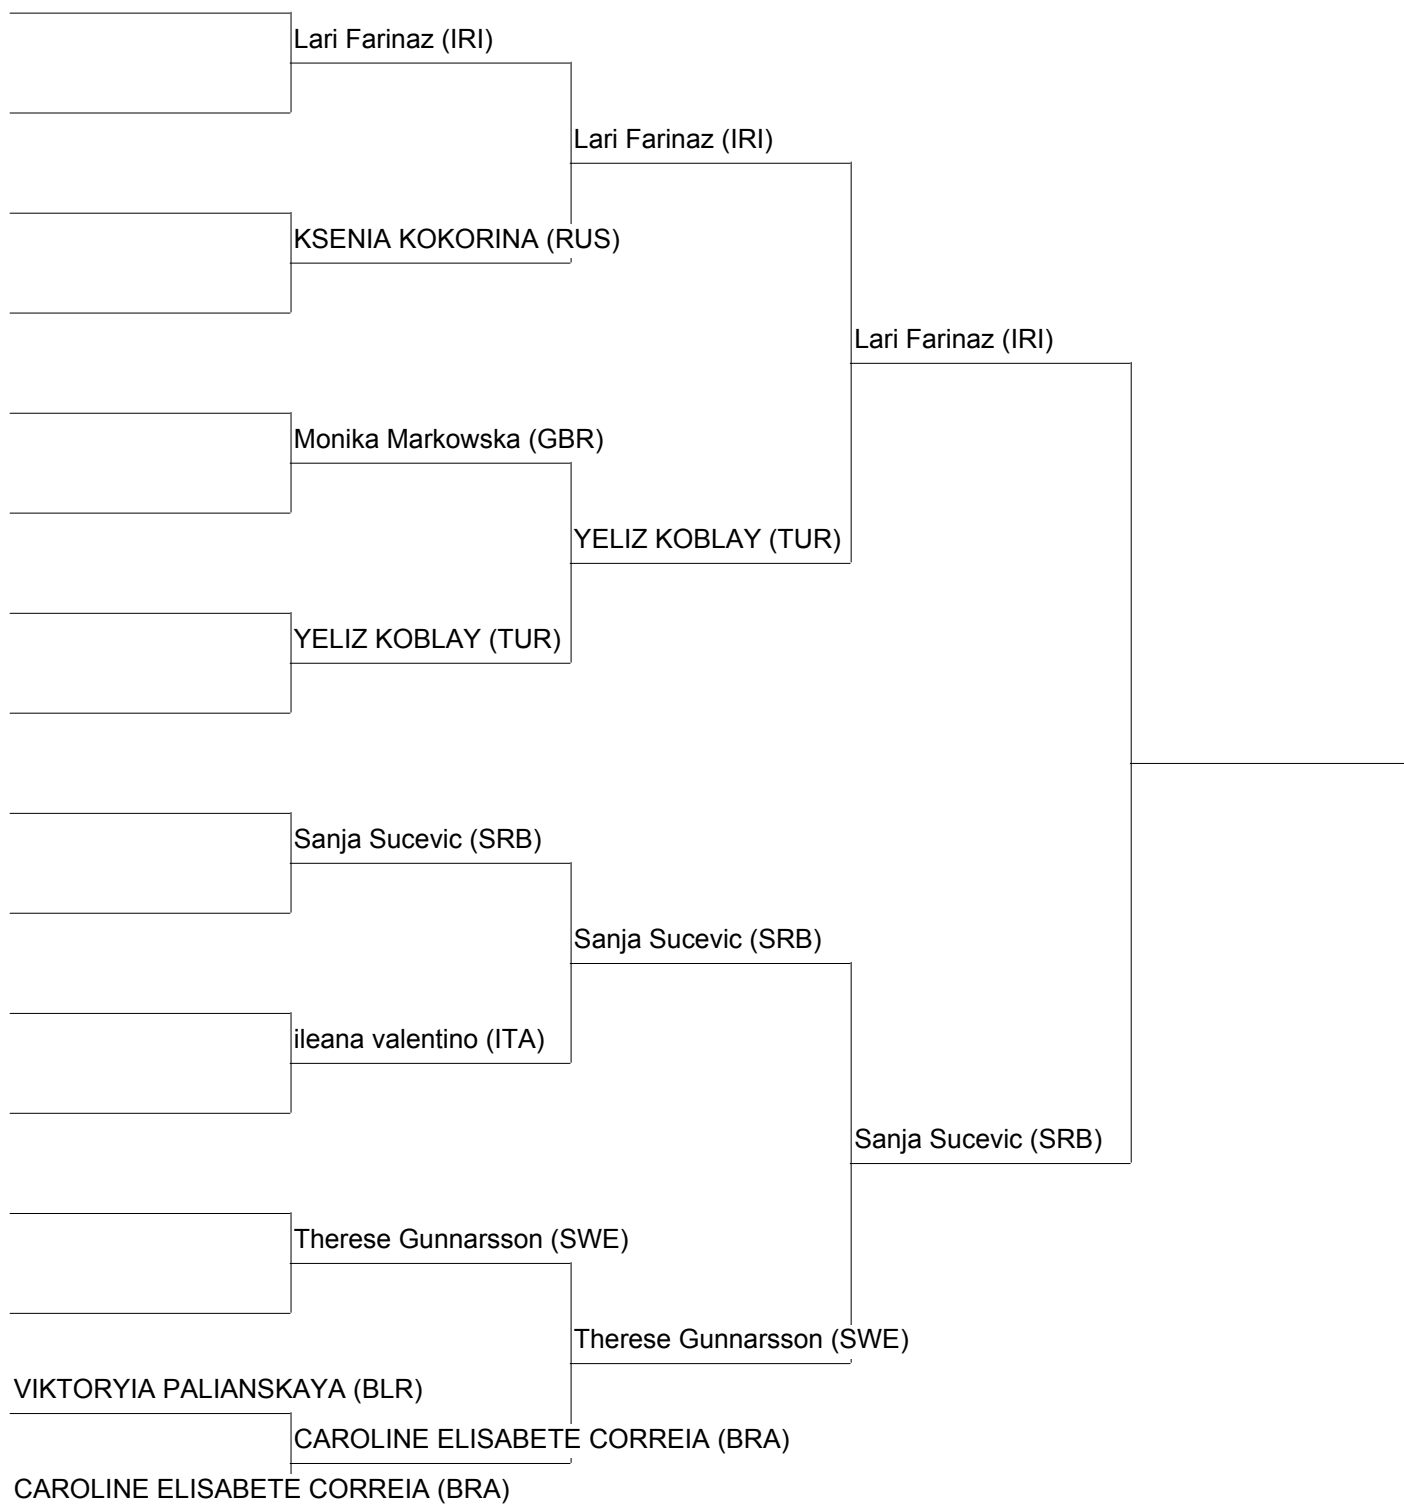

K1 women -52kg

WCH 2013 Brazil LK K1
Brazil
28.09.2013 - 05.10.2013

Signature

03.10.2013 23:54:53