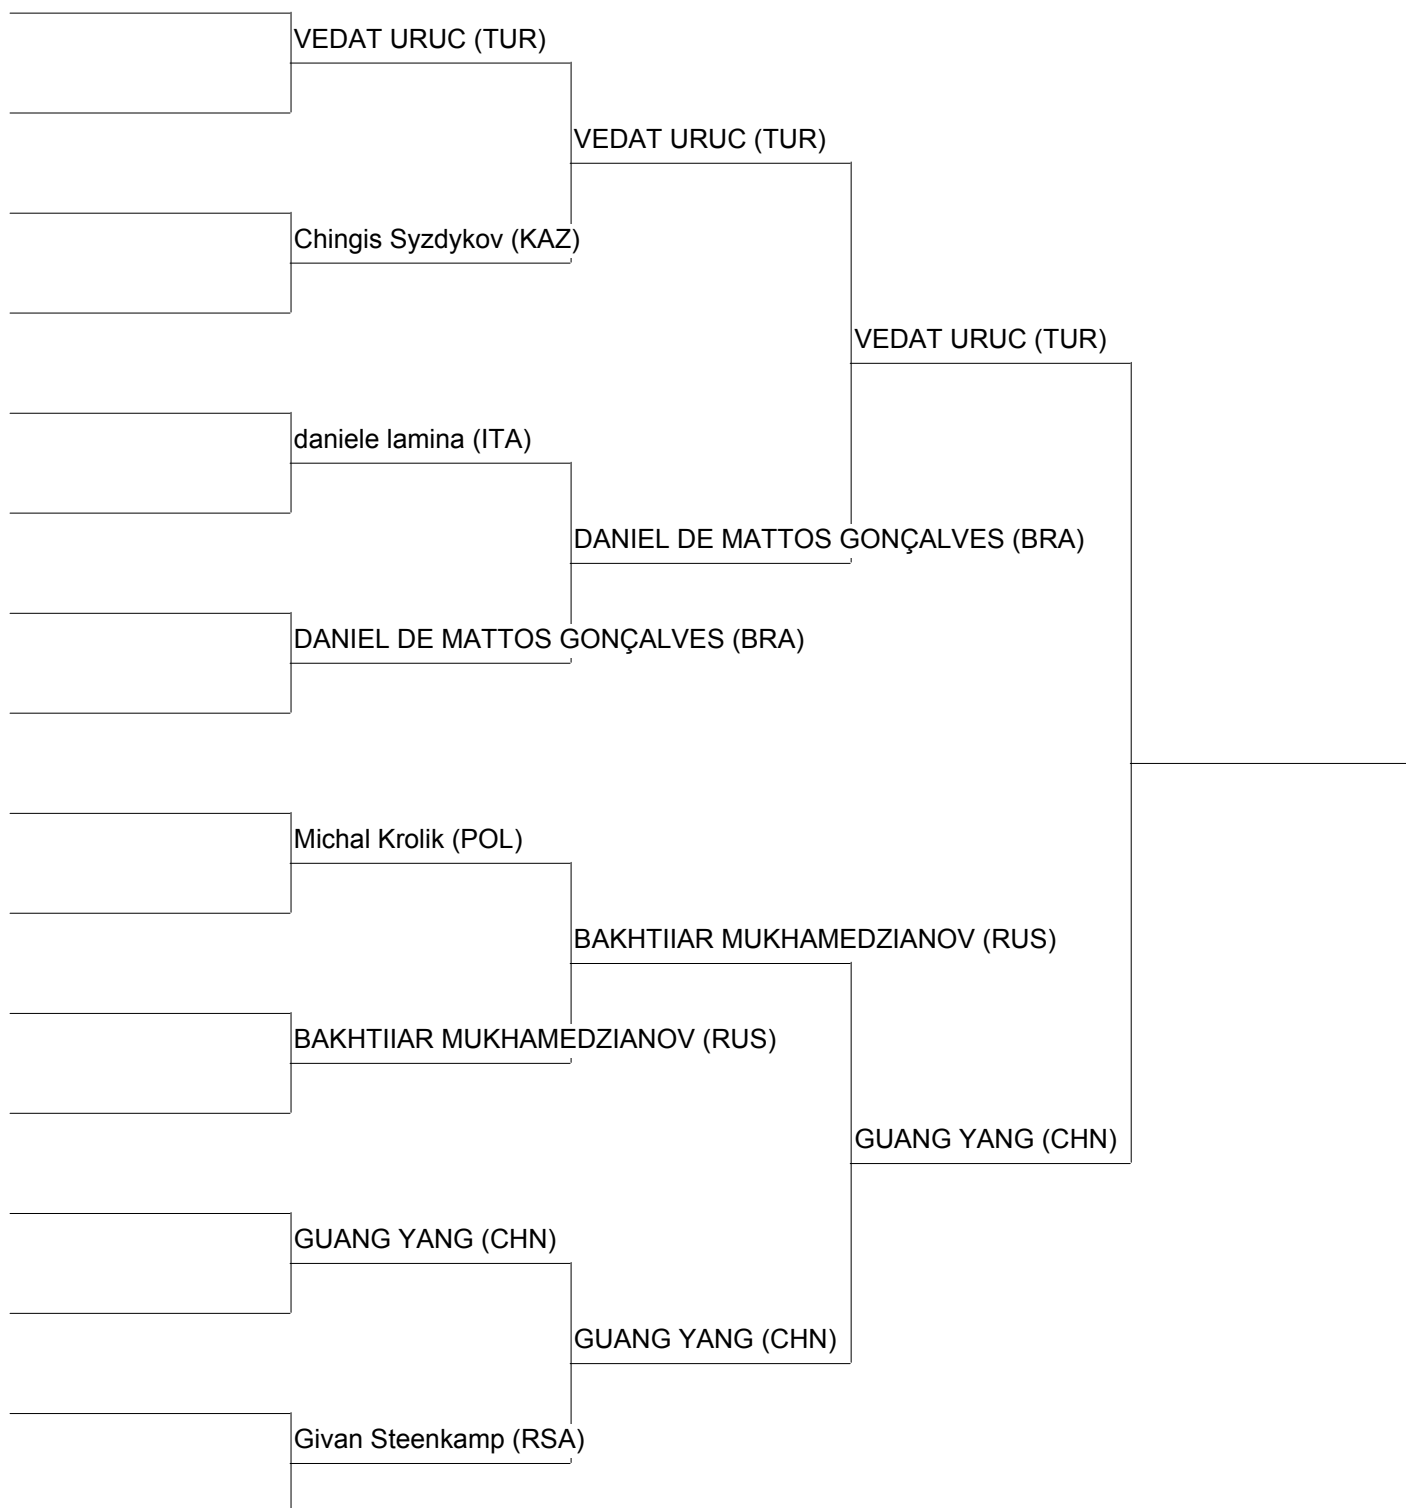

K1 men -54kg

WCH 2013 Brazil LK K1
Brazil
28.09.2013 - 05.10.2013

Signature

03.10.2013 23:54:53

K1 men -57kg

WCH 2013 Brazil LK K1
Brazil
28.09.2013 - 05.10.2013

Signature

03.10.2013 23:54:53