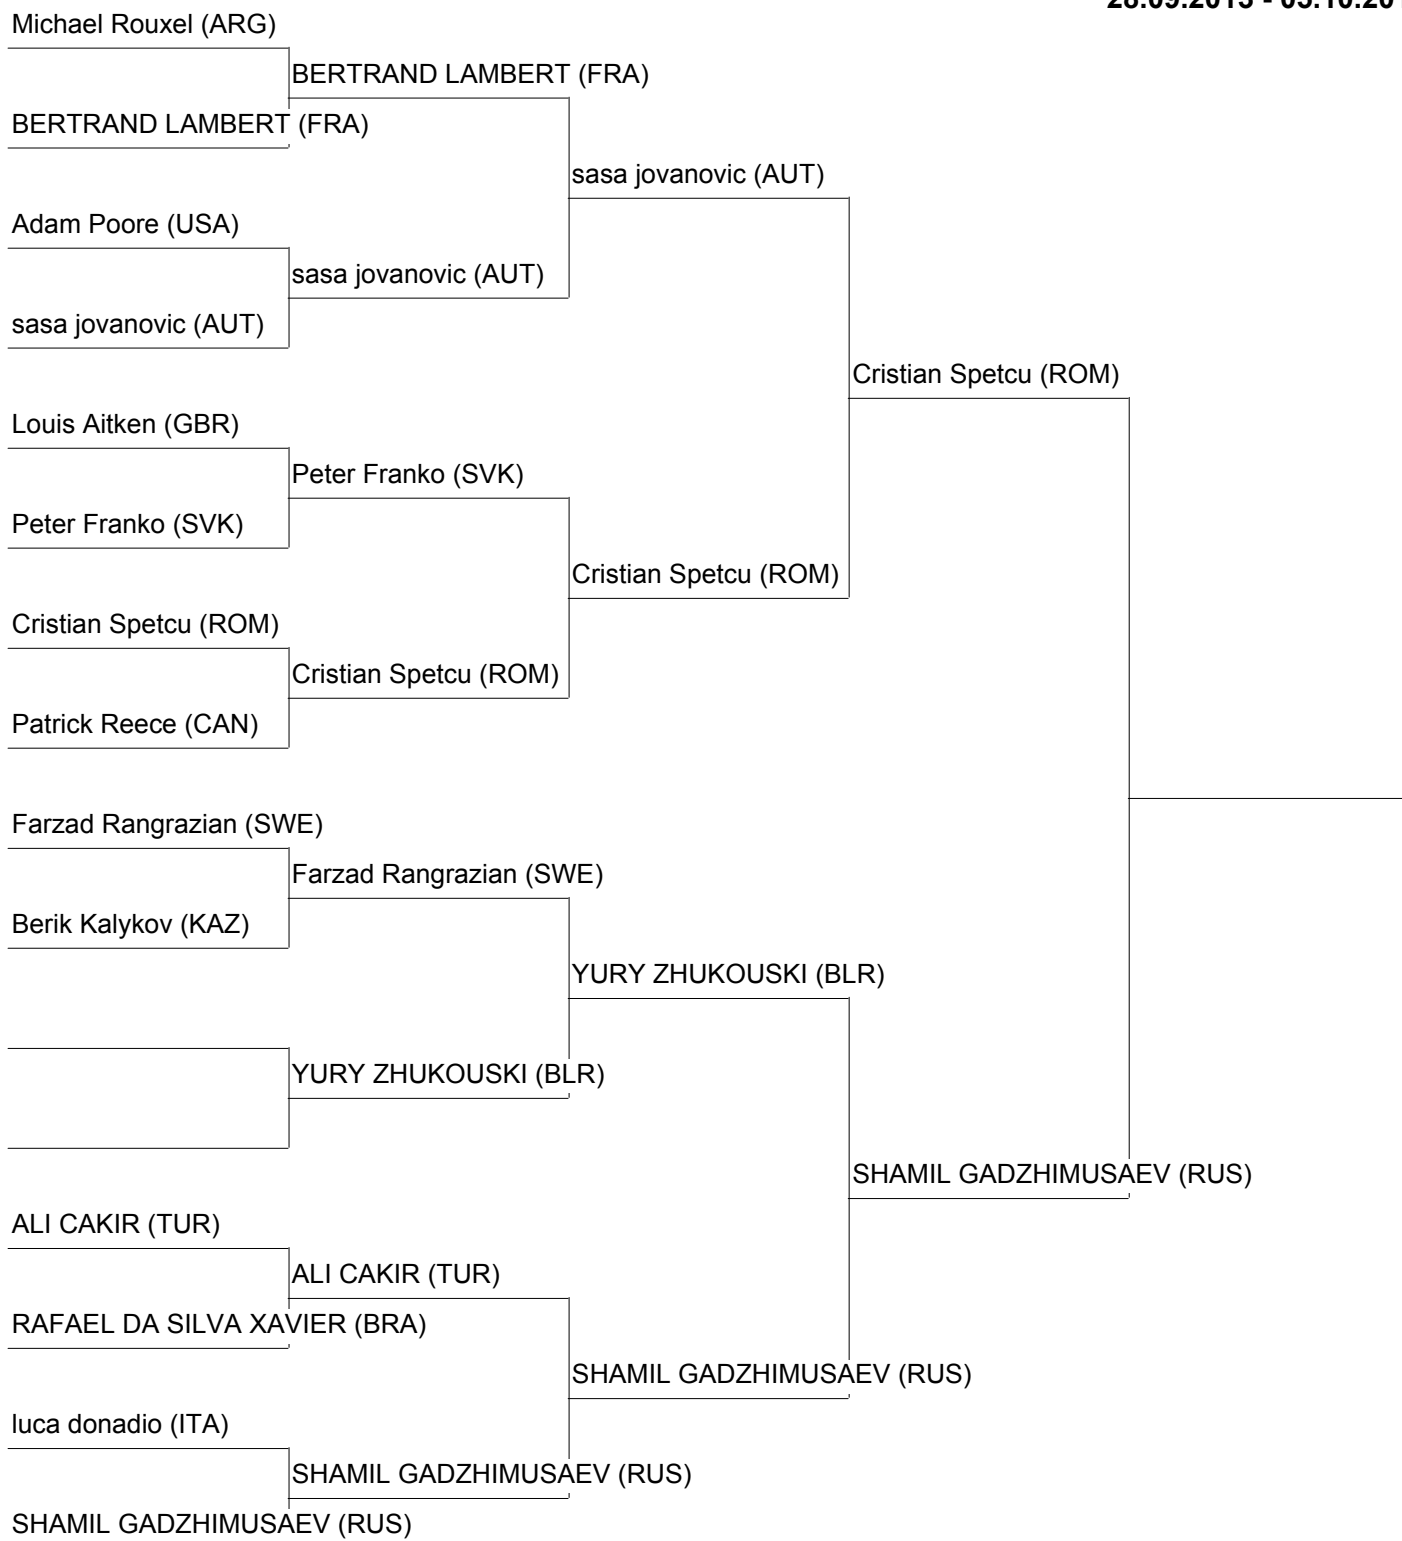

K1 men -63,5kg

WCH 2013 Brazil LK K1
Brazil
28.09.2013 - 05.10.2013

Signature

03.10.2013 23:54:53