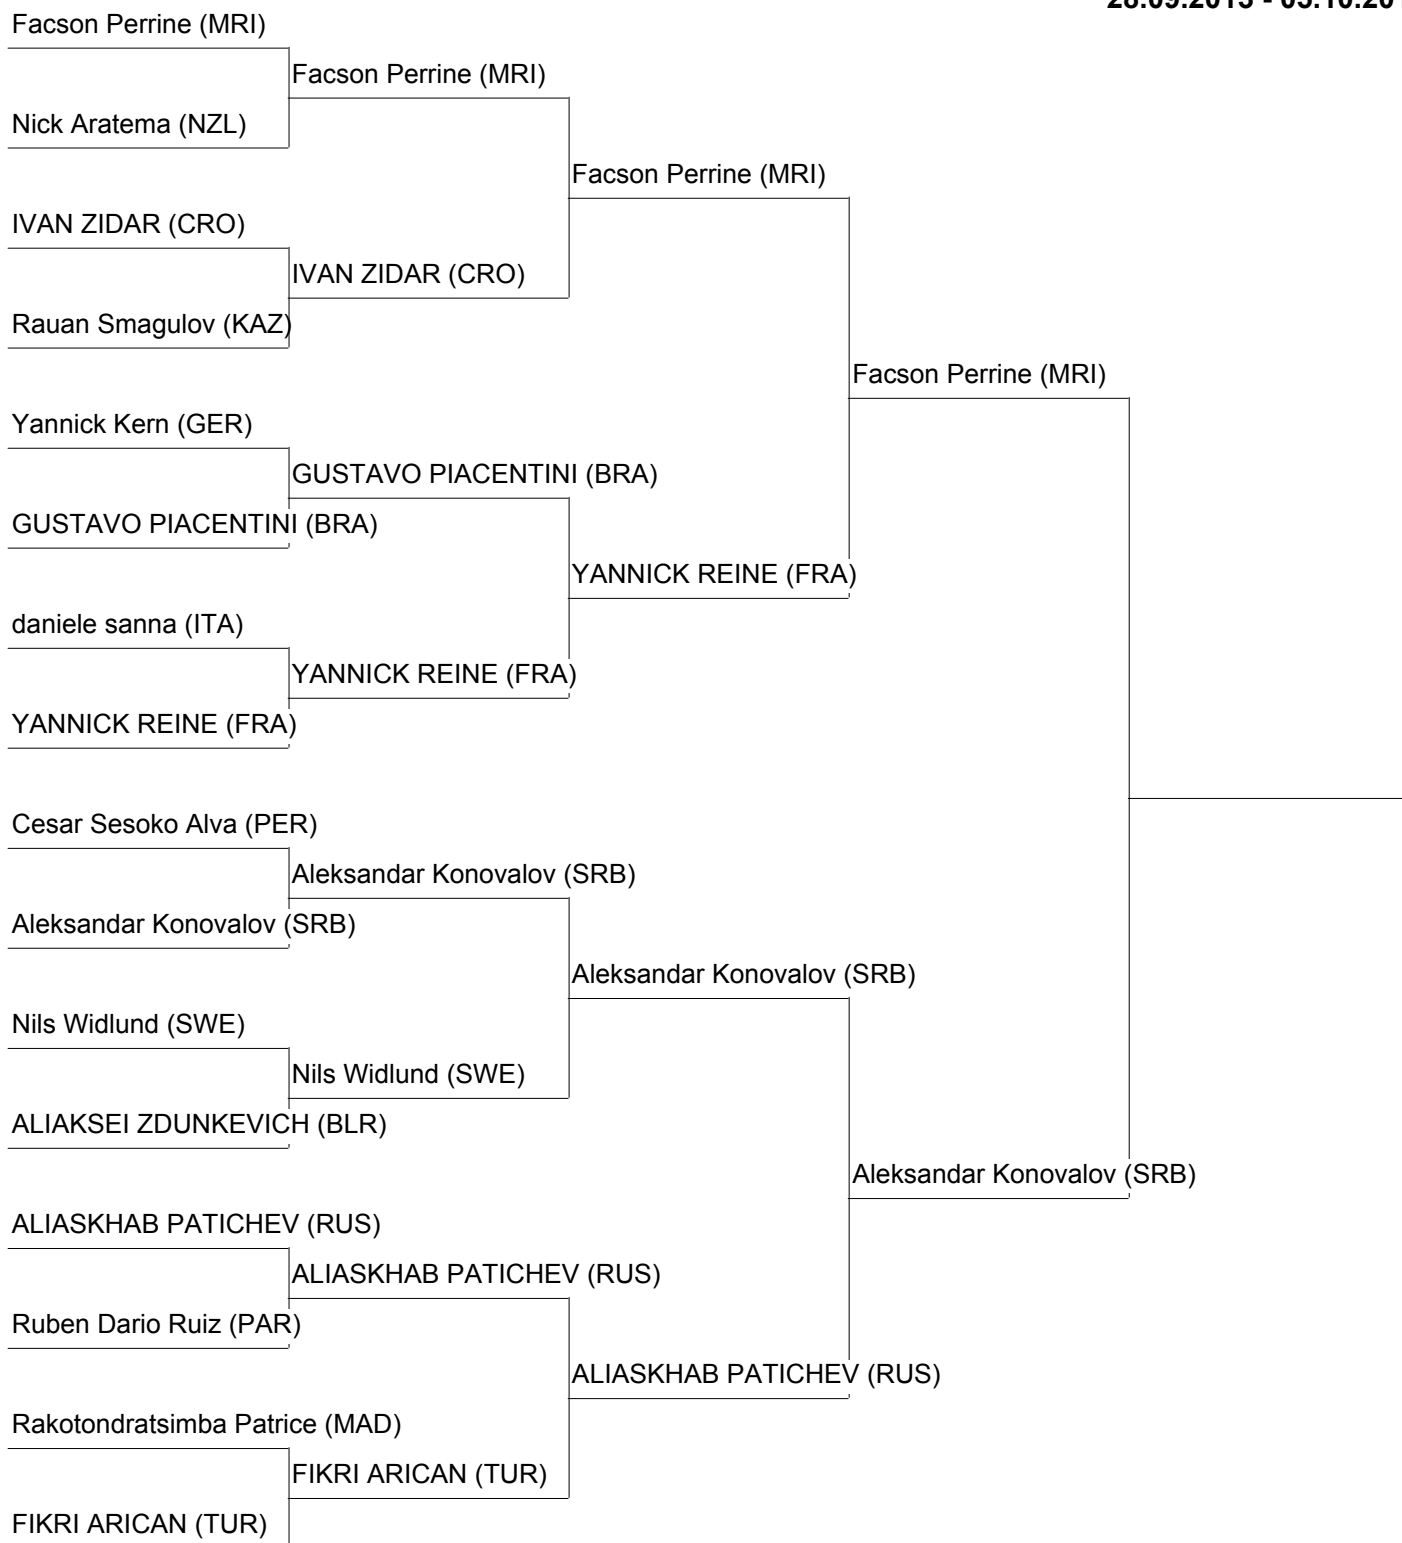

LK men -63,5kg

WCH 2013 Brazil LK K1
Brazil
28.09.2013 - 05.10.2013

Signature

03.10.2013 23:54:53