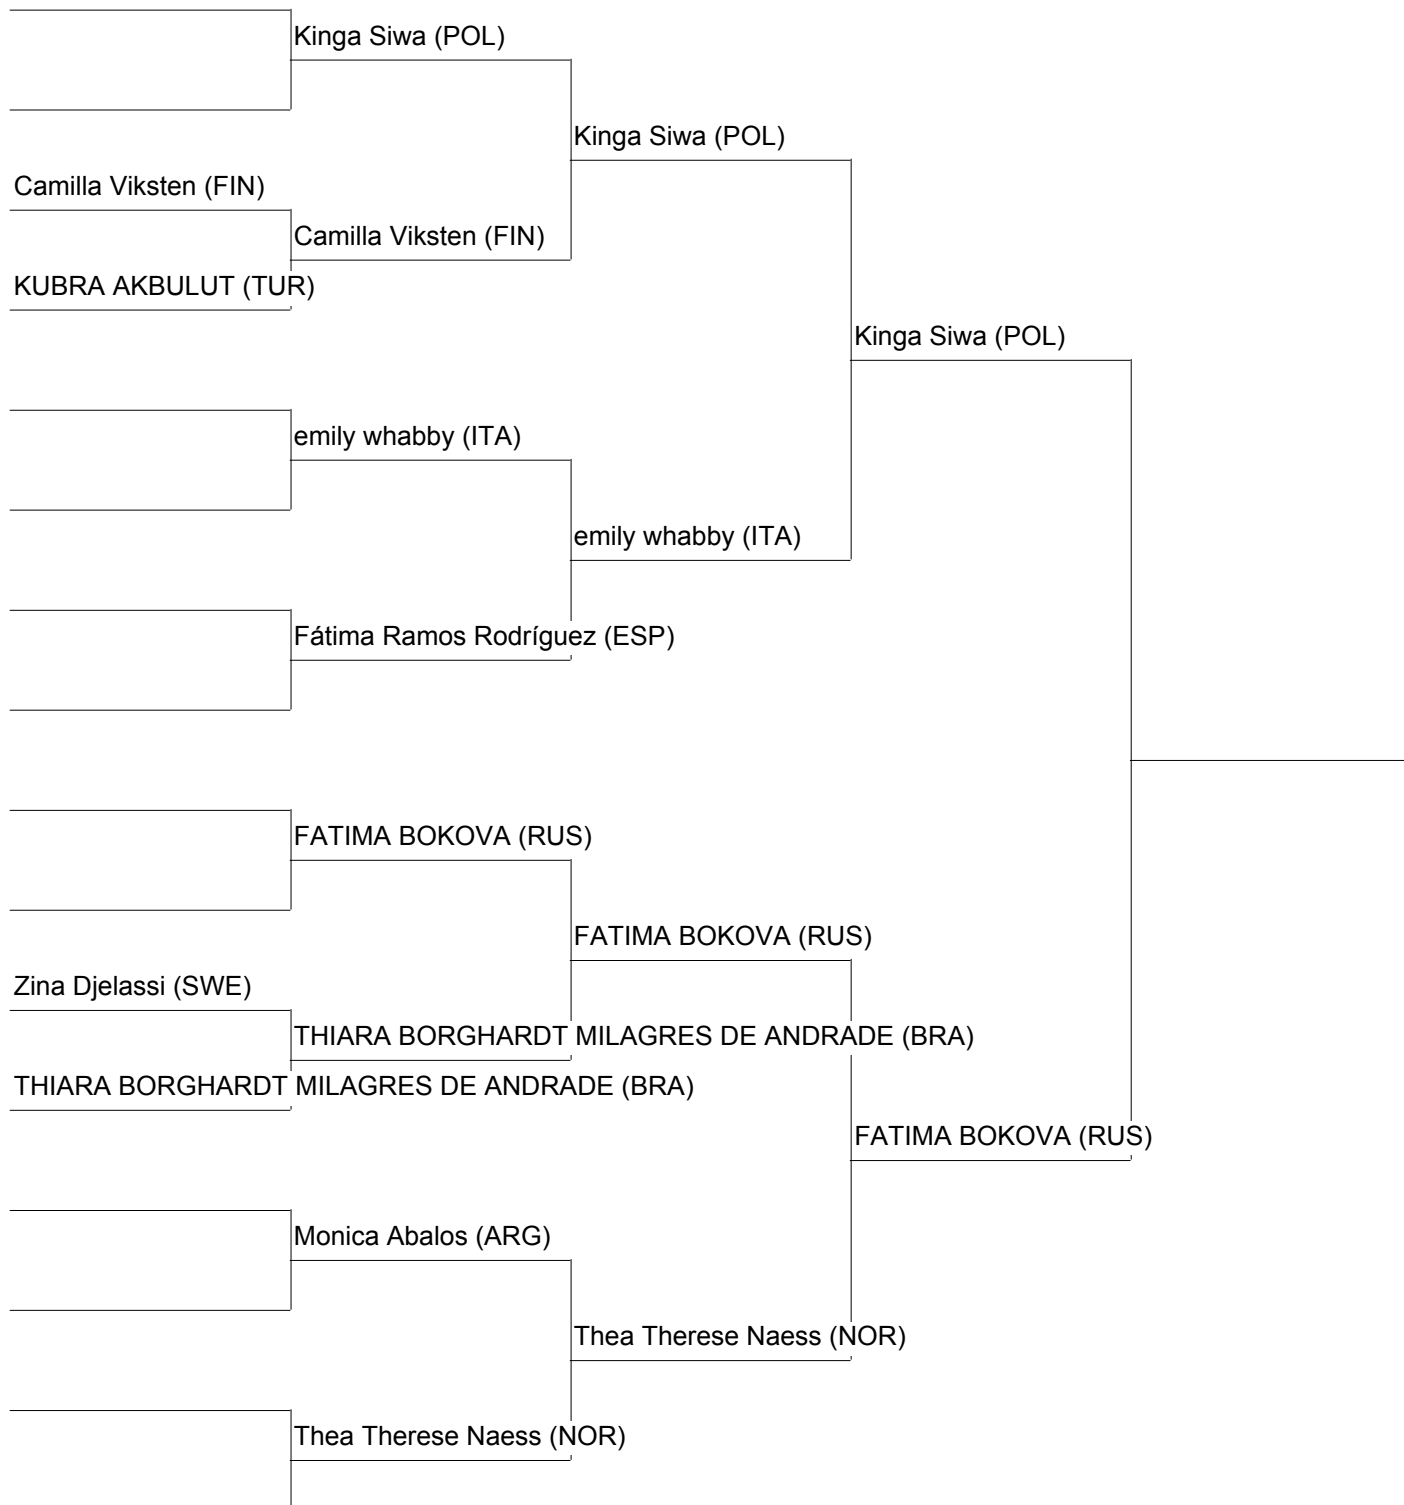

WCH 2013 Brazil LK K1
Brazil
28.09.2013 - 05.10.2013

Signature

03.10.2013 23:54:53

LK women -60kg

WCH 2013 Brazil LK K1
Brazil
28.09.2013 - 05.10.2013

Signature

03.10.2013 23:54:53

LK women -65kg