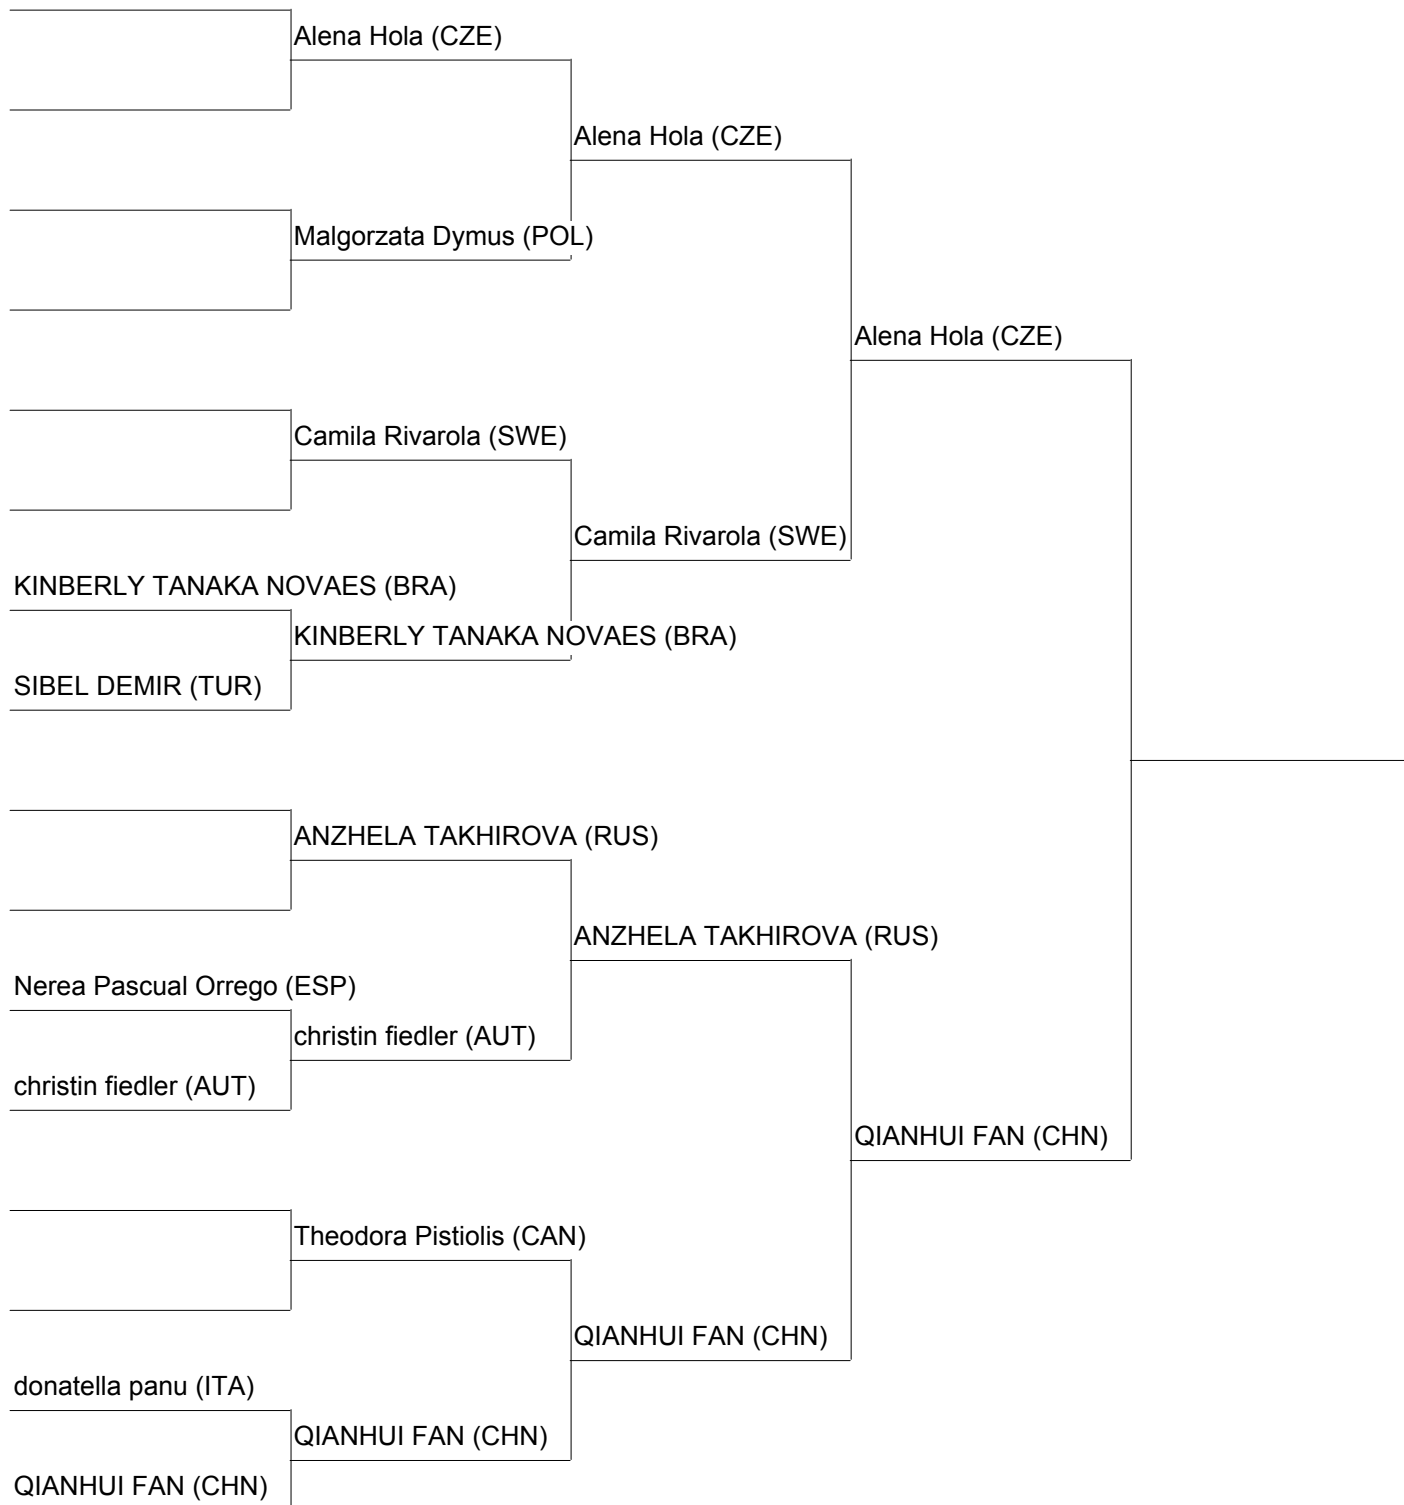

WCH 2013 Brazil LK K1
Brazil
28.09.2013 - 05.10.2013

Signature

03.10.2013 23:54:53

K1 women -56kg

WCH 2013 Brazil LK K1
Brazil
28.09.2013 - 05.10.2013

Signature

03.10.2013 23:54:53

K1 women -60kg