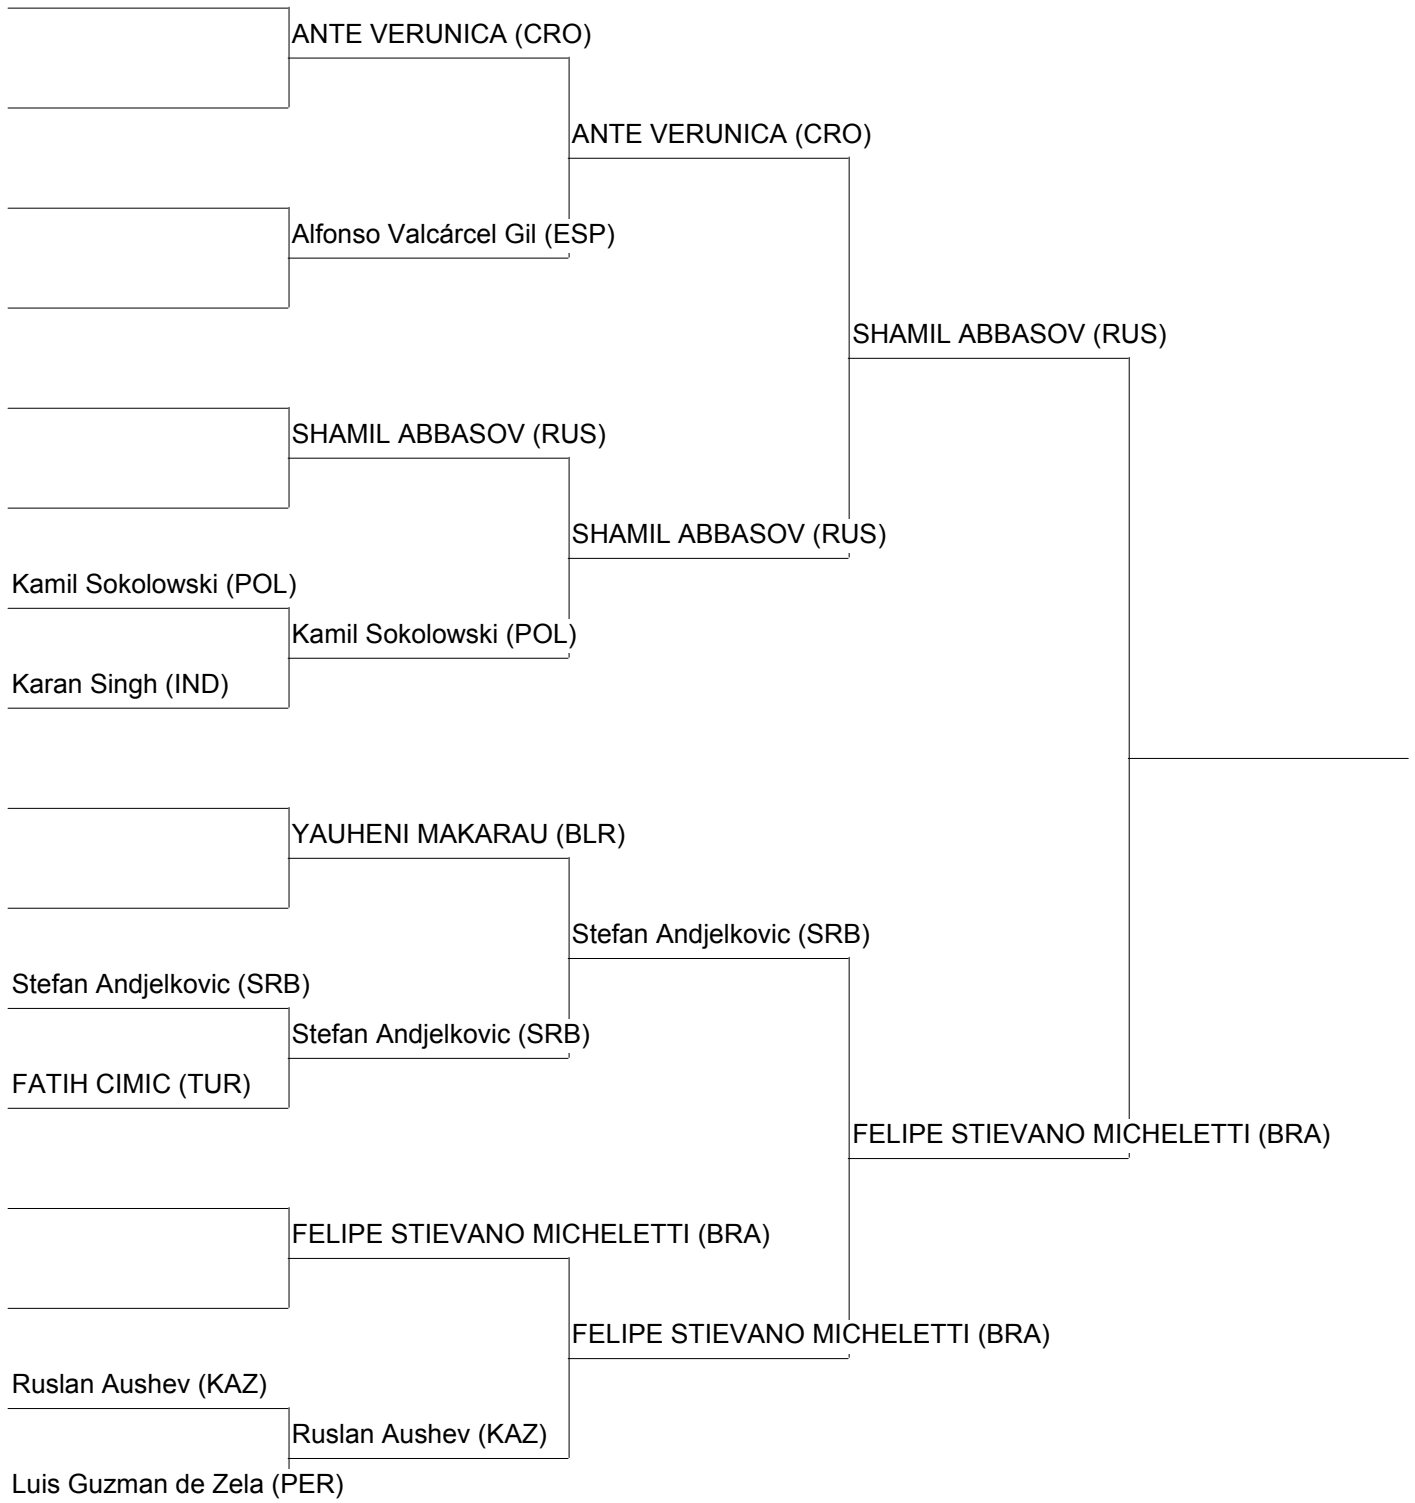

WCH 2013 Brazil LK K1
Brazil
28.09.2013 - 05.10.2013

Signature

03.10.2013 23:54:53

LK men +91kg

WCH 2013 Brazil LK K1
Brazil
28.09.2013 - 05.10.2013

Signature

03.10.2013 23:54:53

LK women -48kg