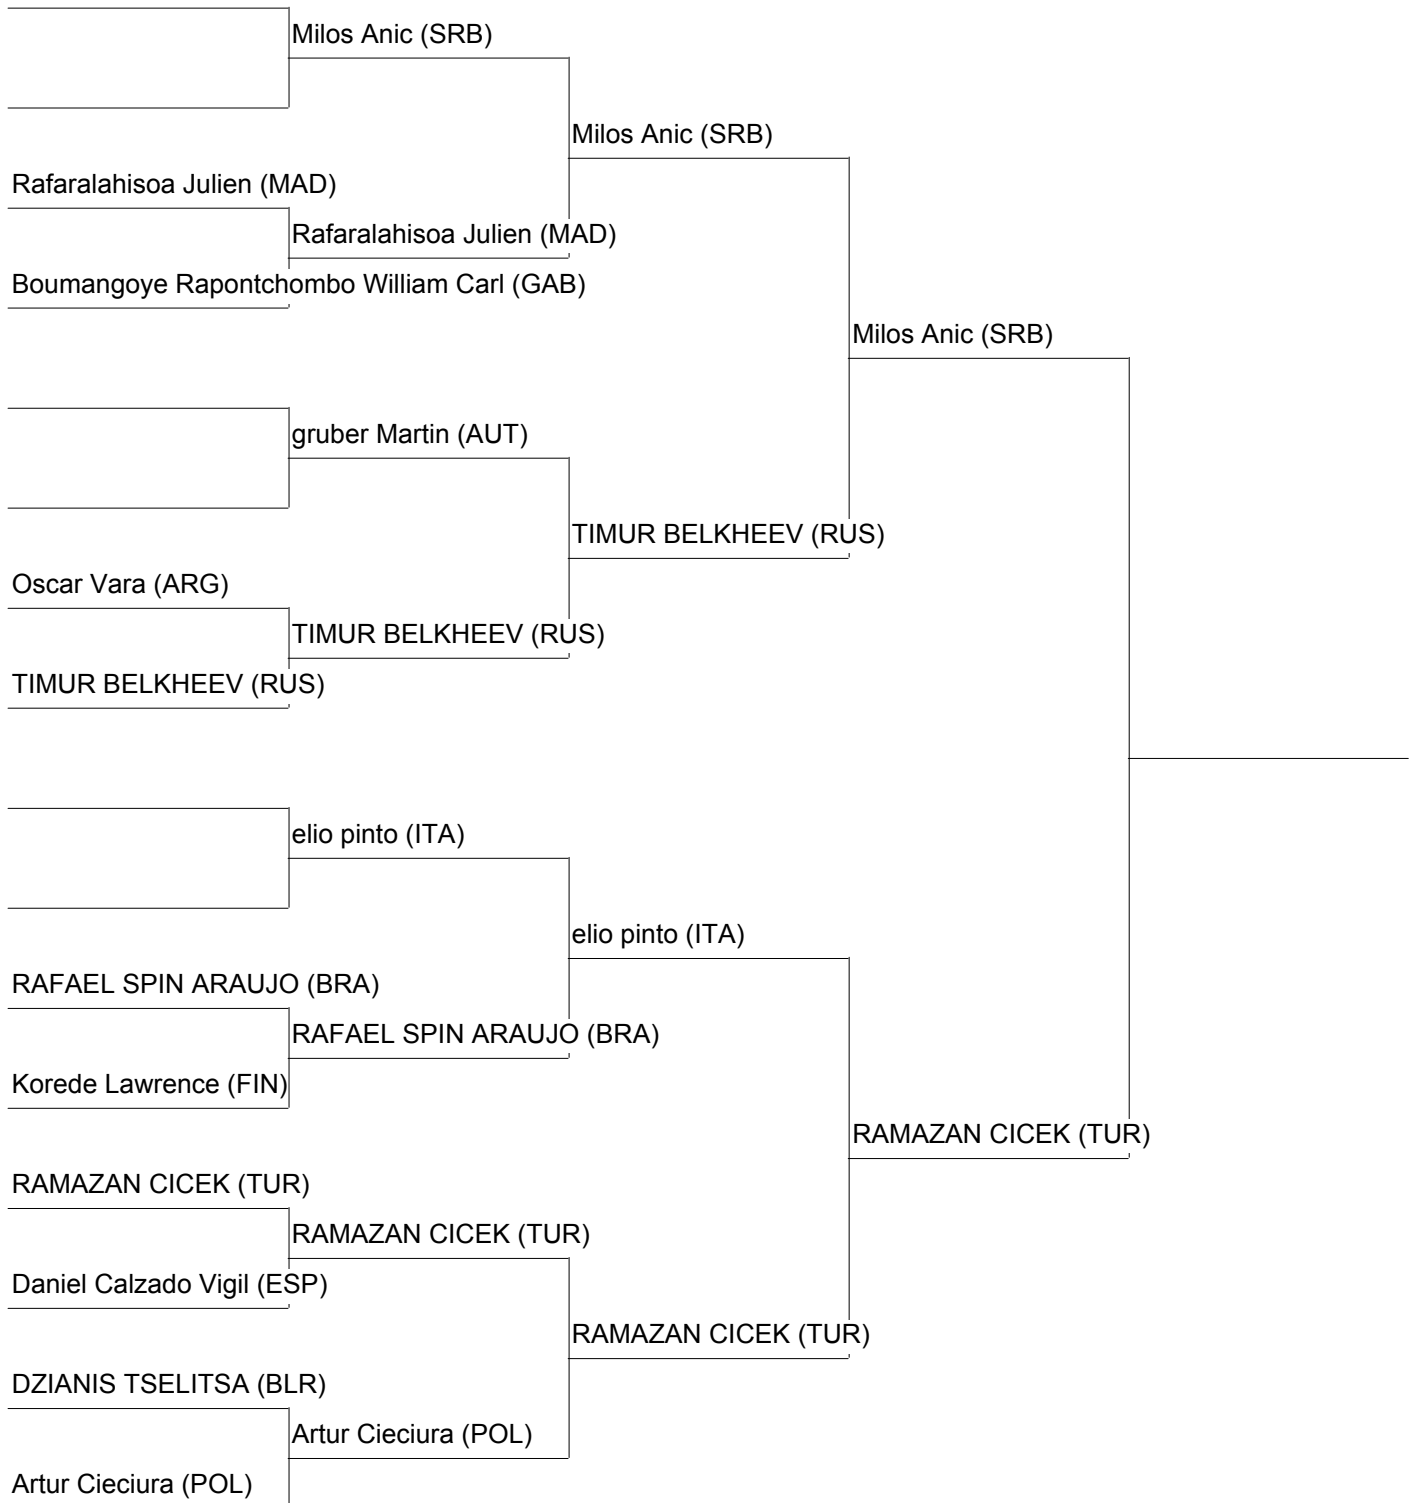

WCH 2013 Brazil LK K1
Brazil
28.09.2013 - 05.10.2013

Signature

03.10.2013 23:54:53

LK men -60kg

WCH 2013 Brazil LK K1
Brazil
28.09.2013 - 05.10.2013

Signature

03.10.2013 23:54:53

LK men -63,5kg